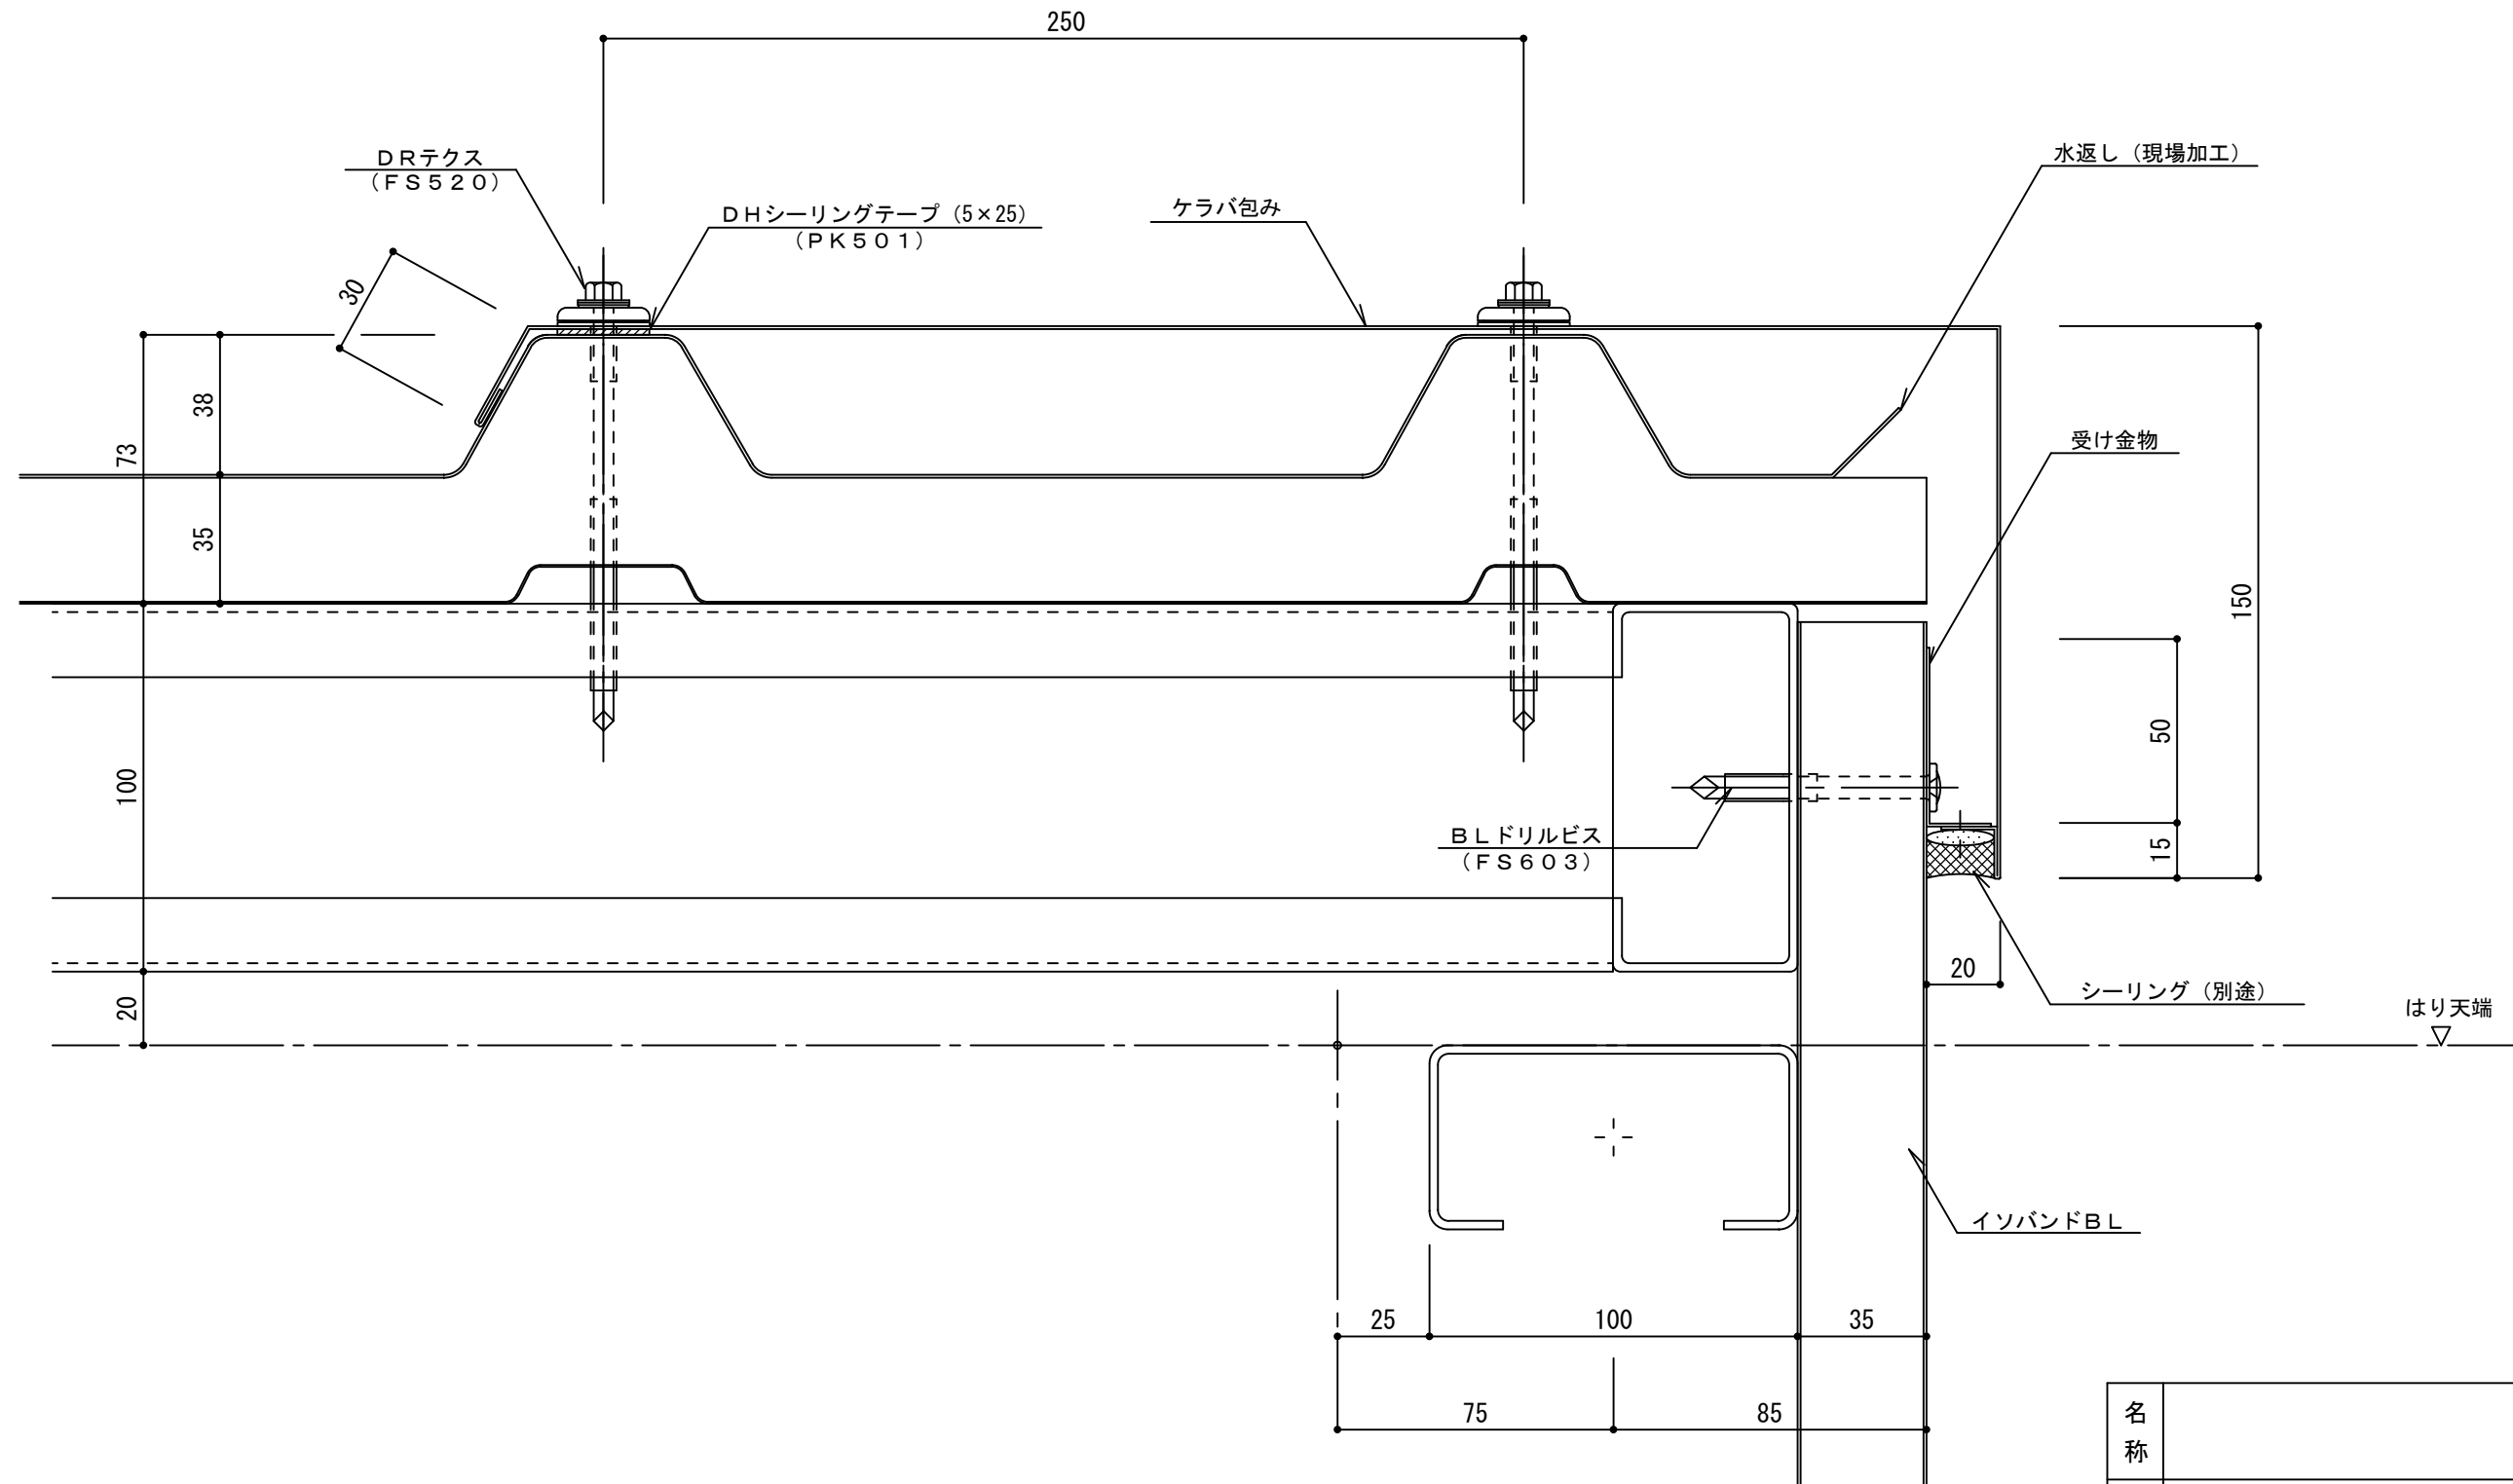

イソダッハR t=35mm ケラバ部001

参考図

名称			
図番	BDM06-001	縮尺	1/2
日鉄鋼板株式会社			