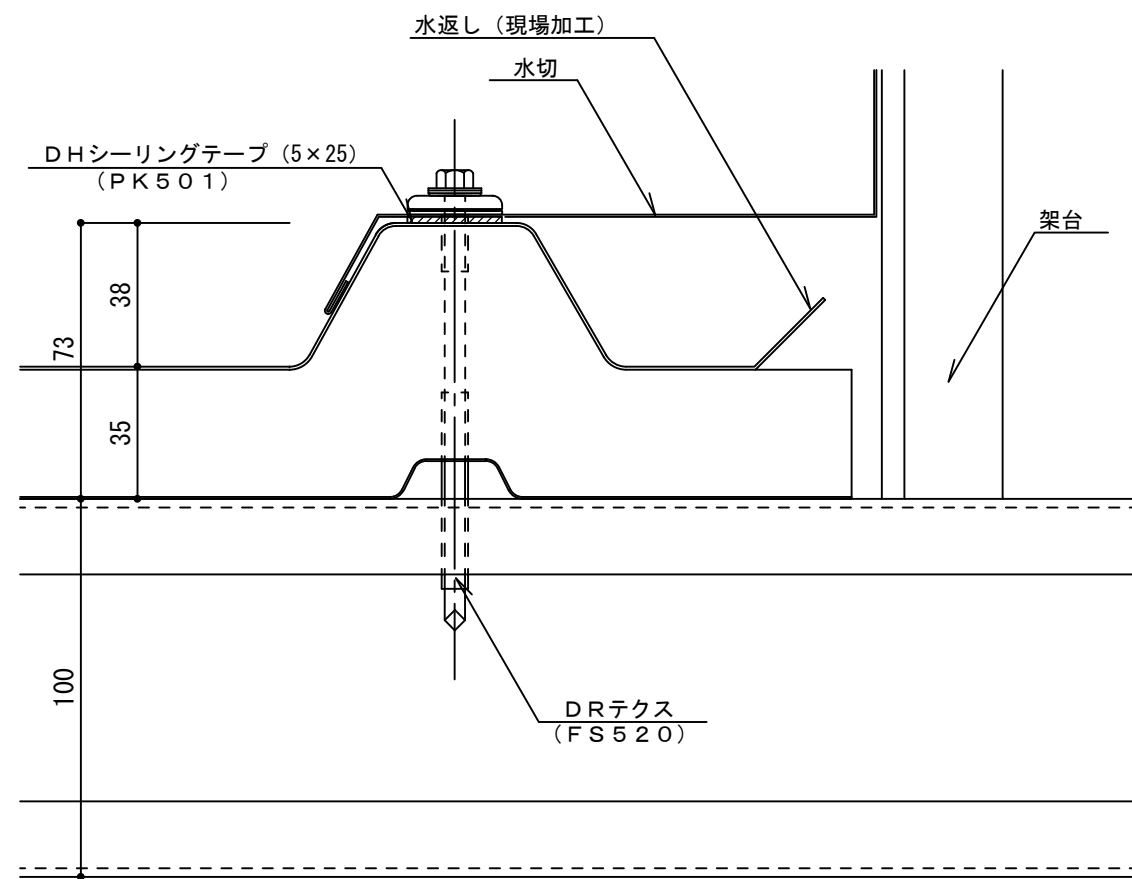

イソダッハR t=35mm ルーフファン取付部001

参考図

名称			
図番	BDM08-001	縮尺	1/2
日鉄鋼板株式会社			