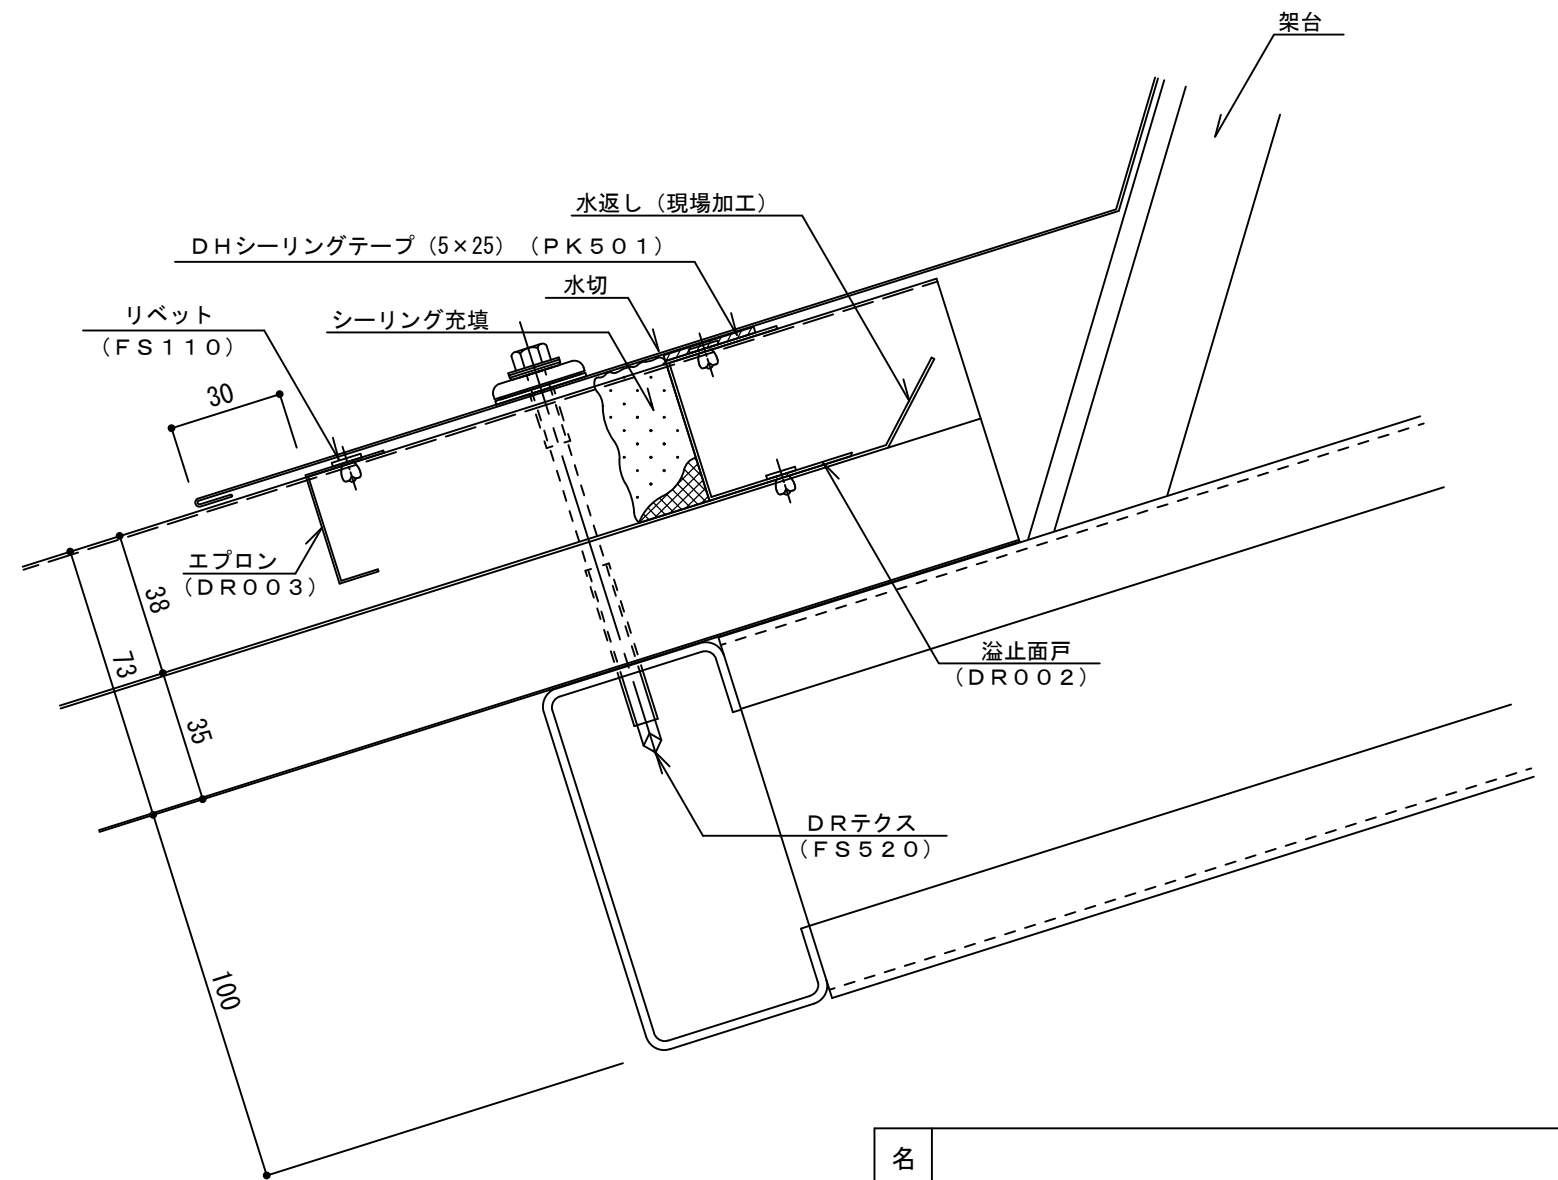

イソダッハR t=35mm ルーフファン取付部001

参考図

名称			
図番	BDM08-001	縮尺	1/2
日鉄鋼板株式会社			