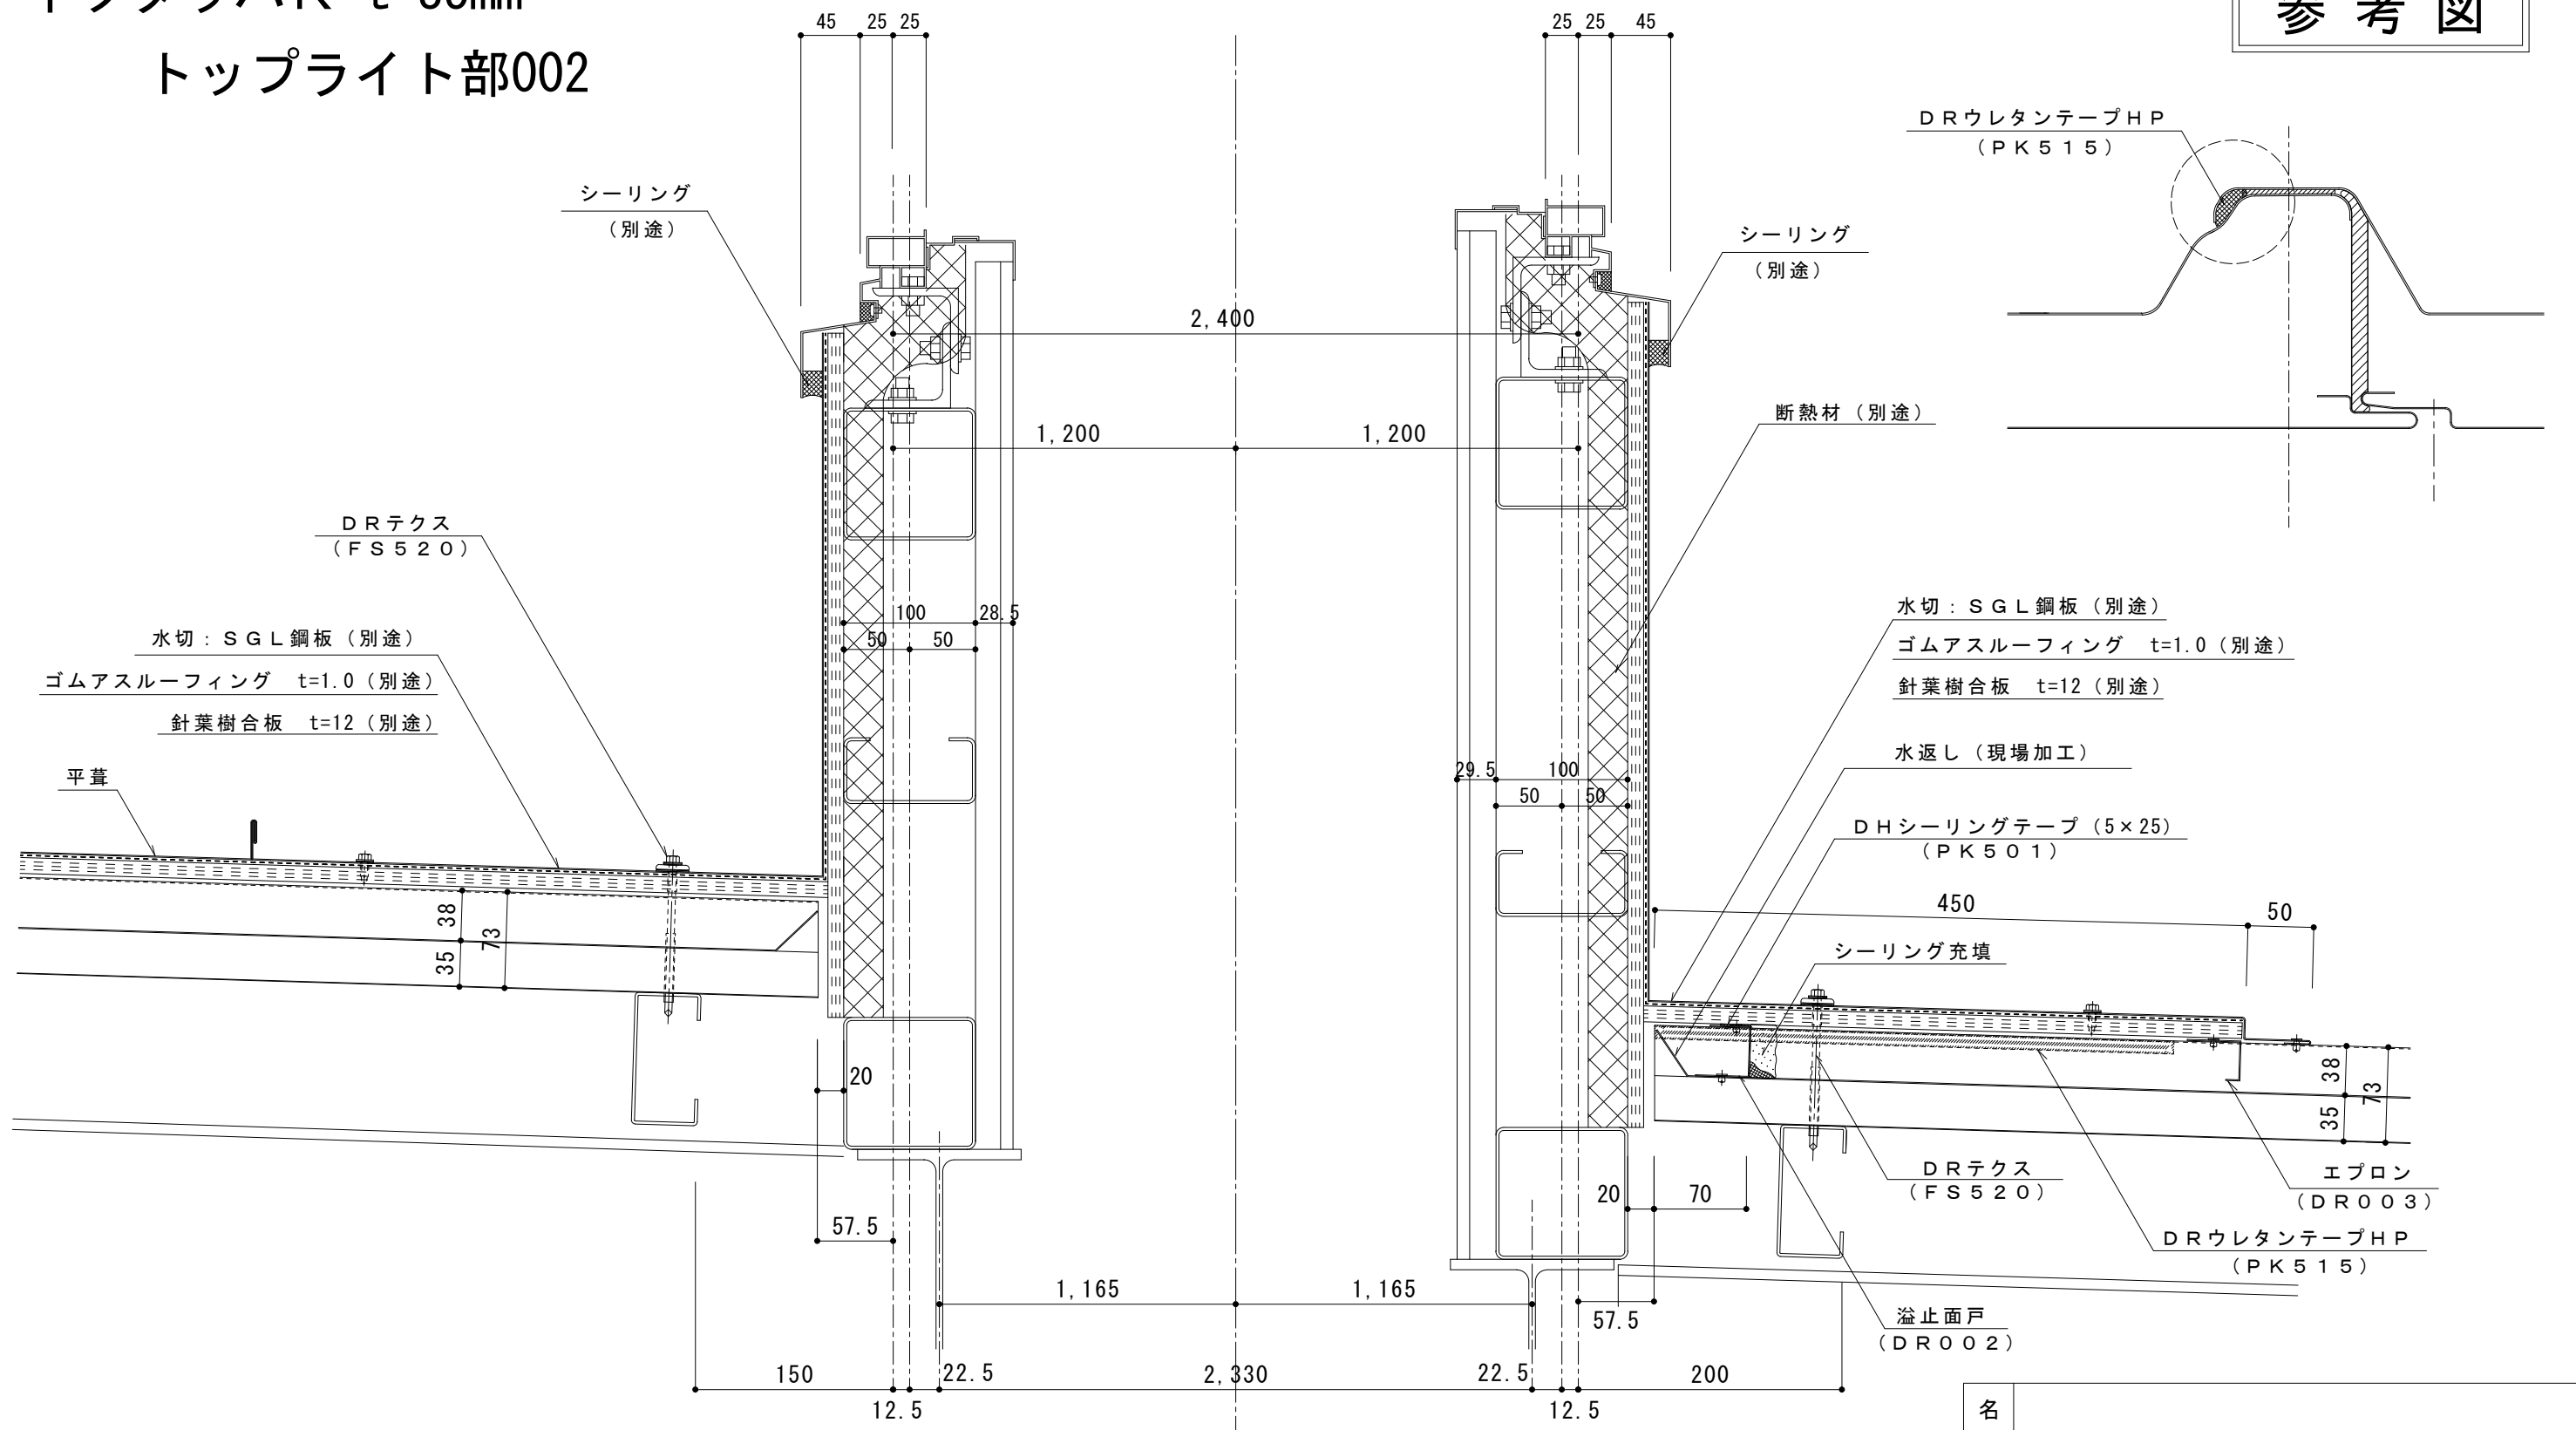

イソダッハR t=35mm
トップライト部002

参考図

名称			
図番	BDM09-002	縮尺	1/5
日鉄鋼板株式会社			