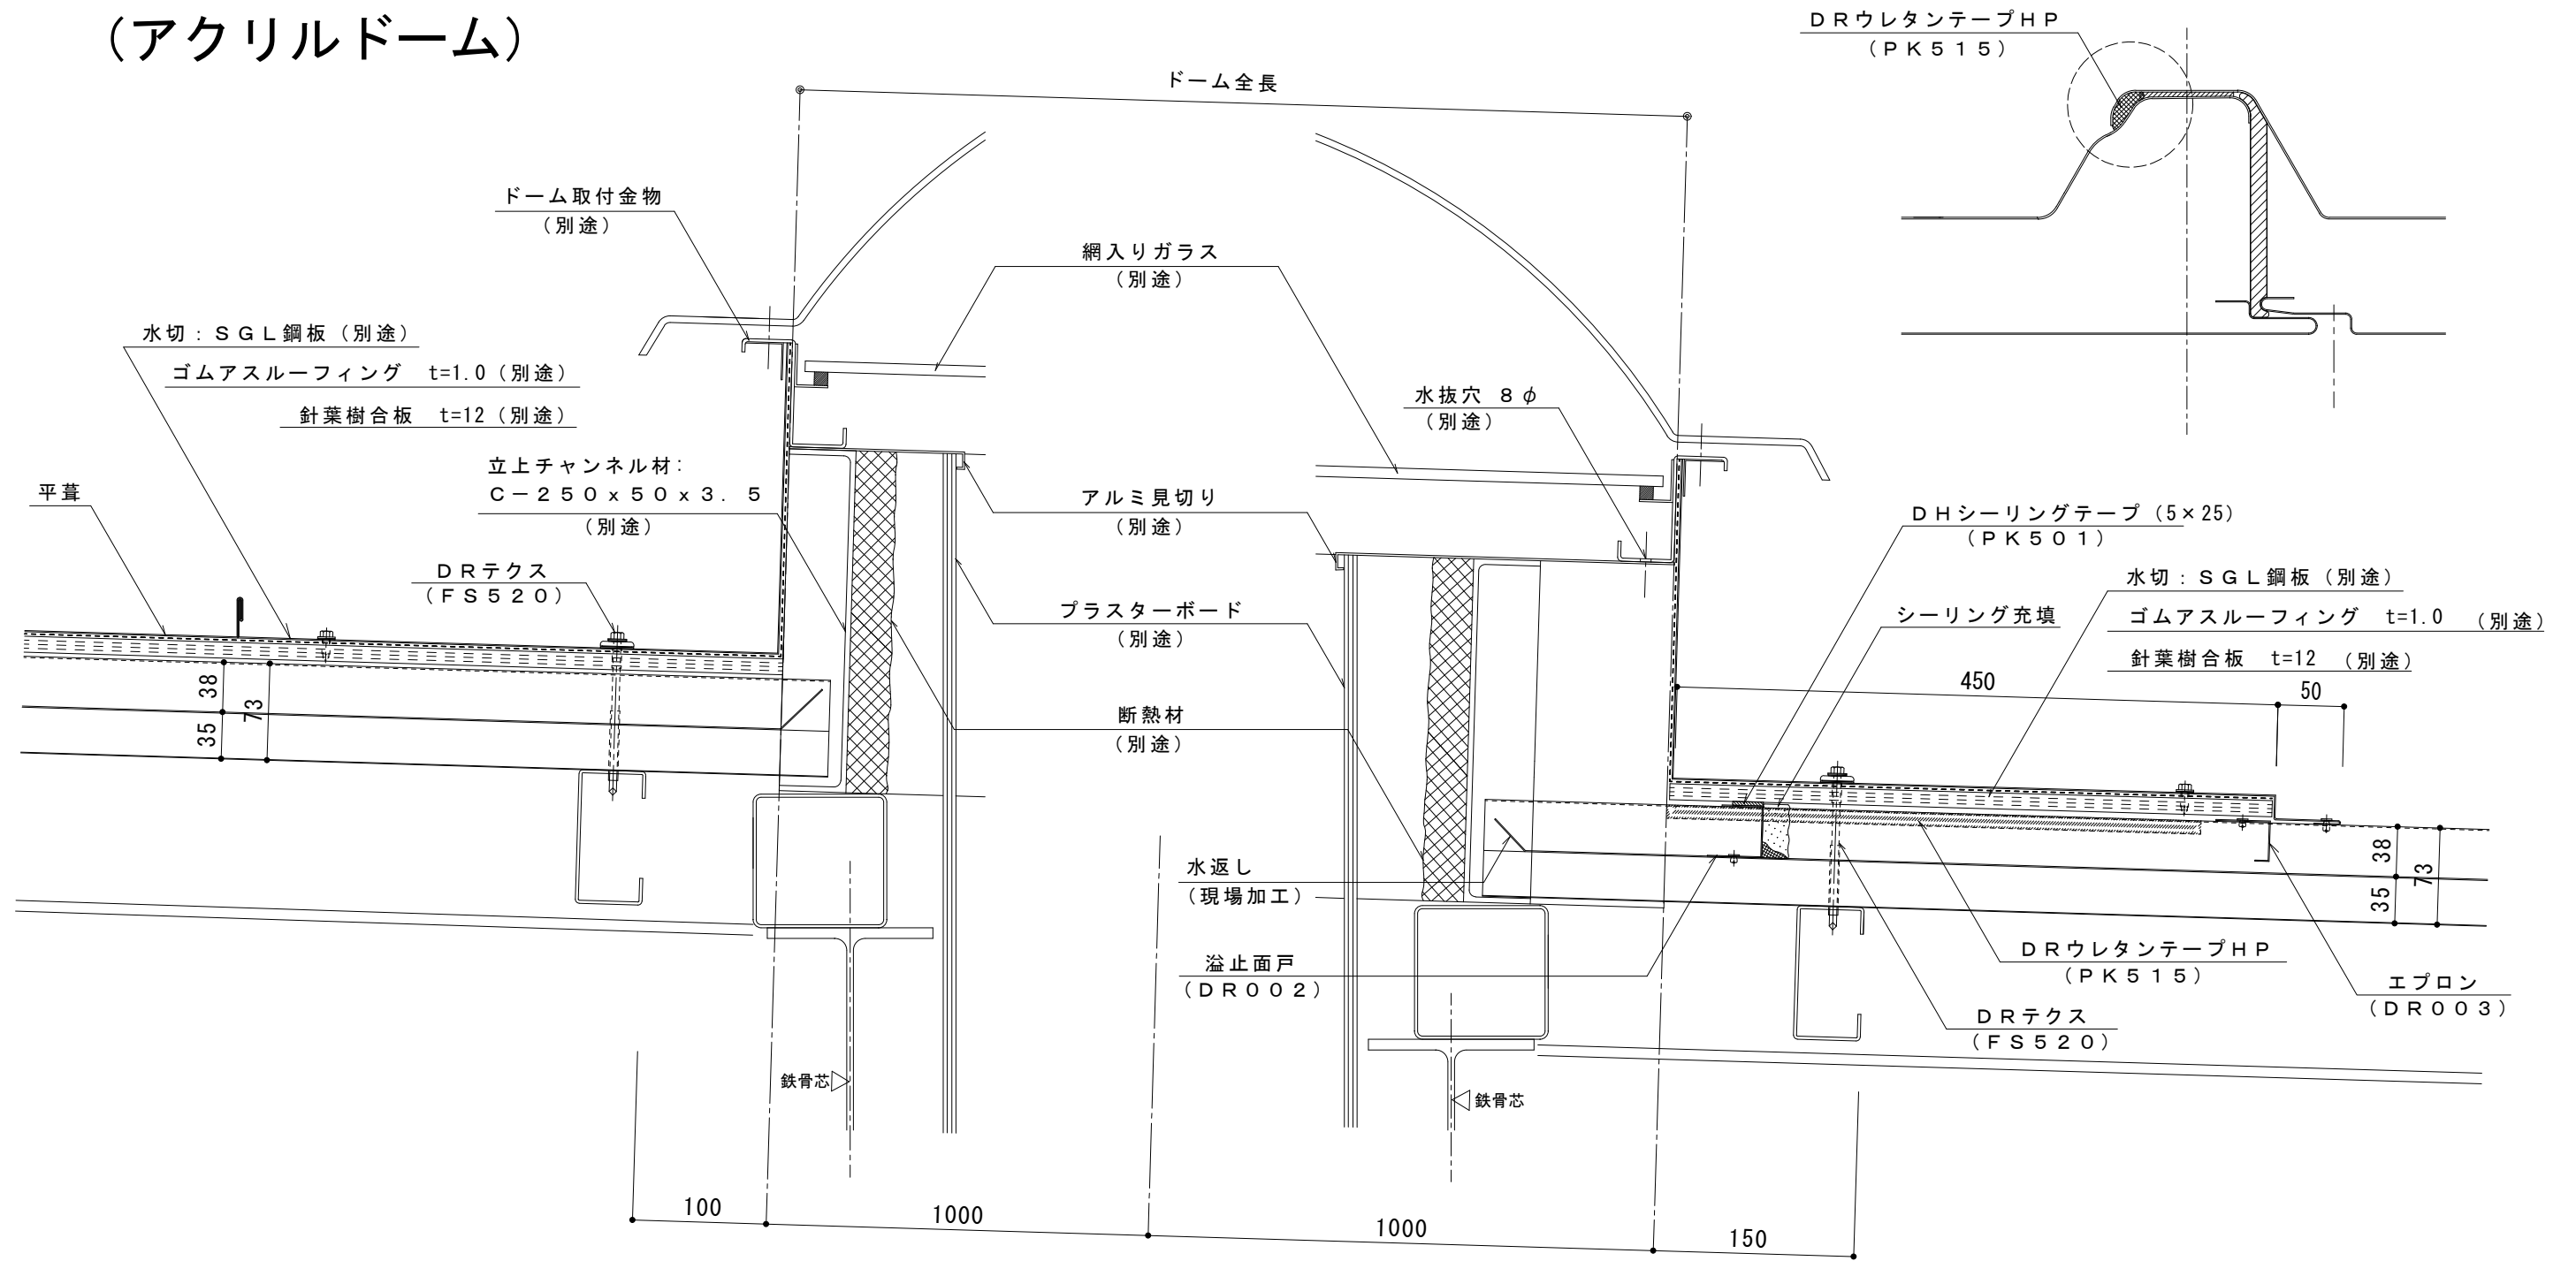

イソダッハR t=35mm  
 トップライト部004  
 (アクリルドーム)

参考図

名称			
図番	BDM09-004	縮尺	1/5
日鉄鋼板株式会社			