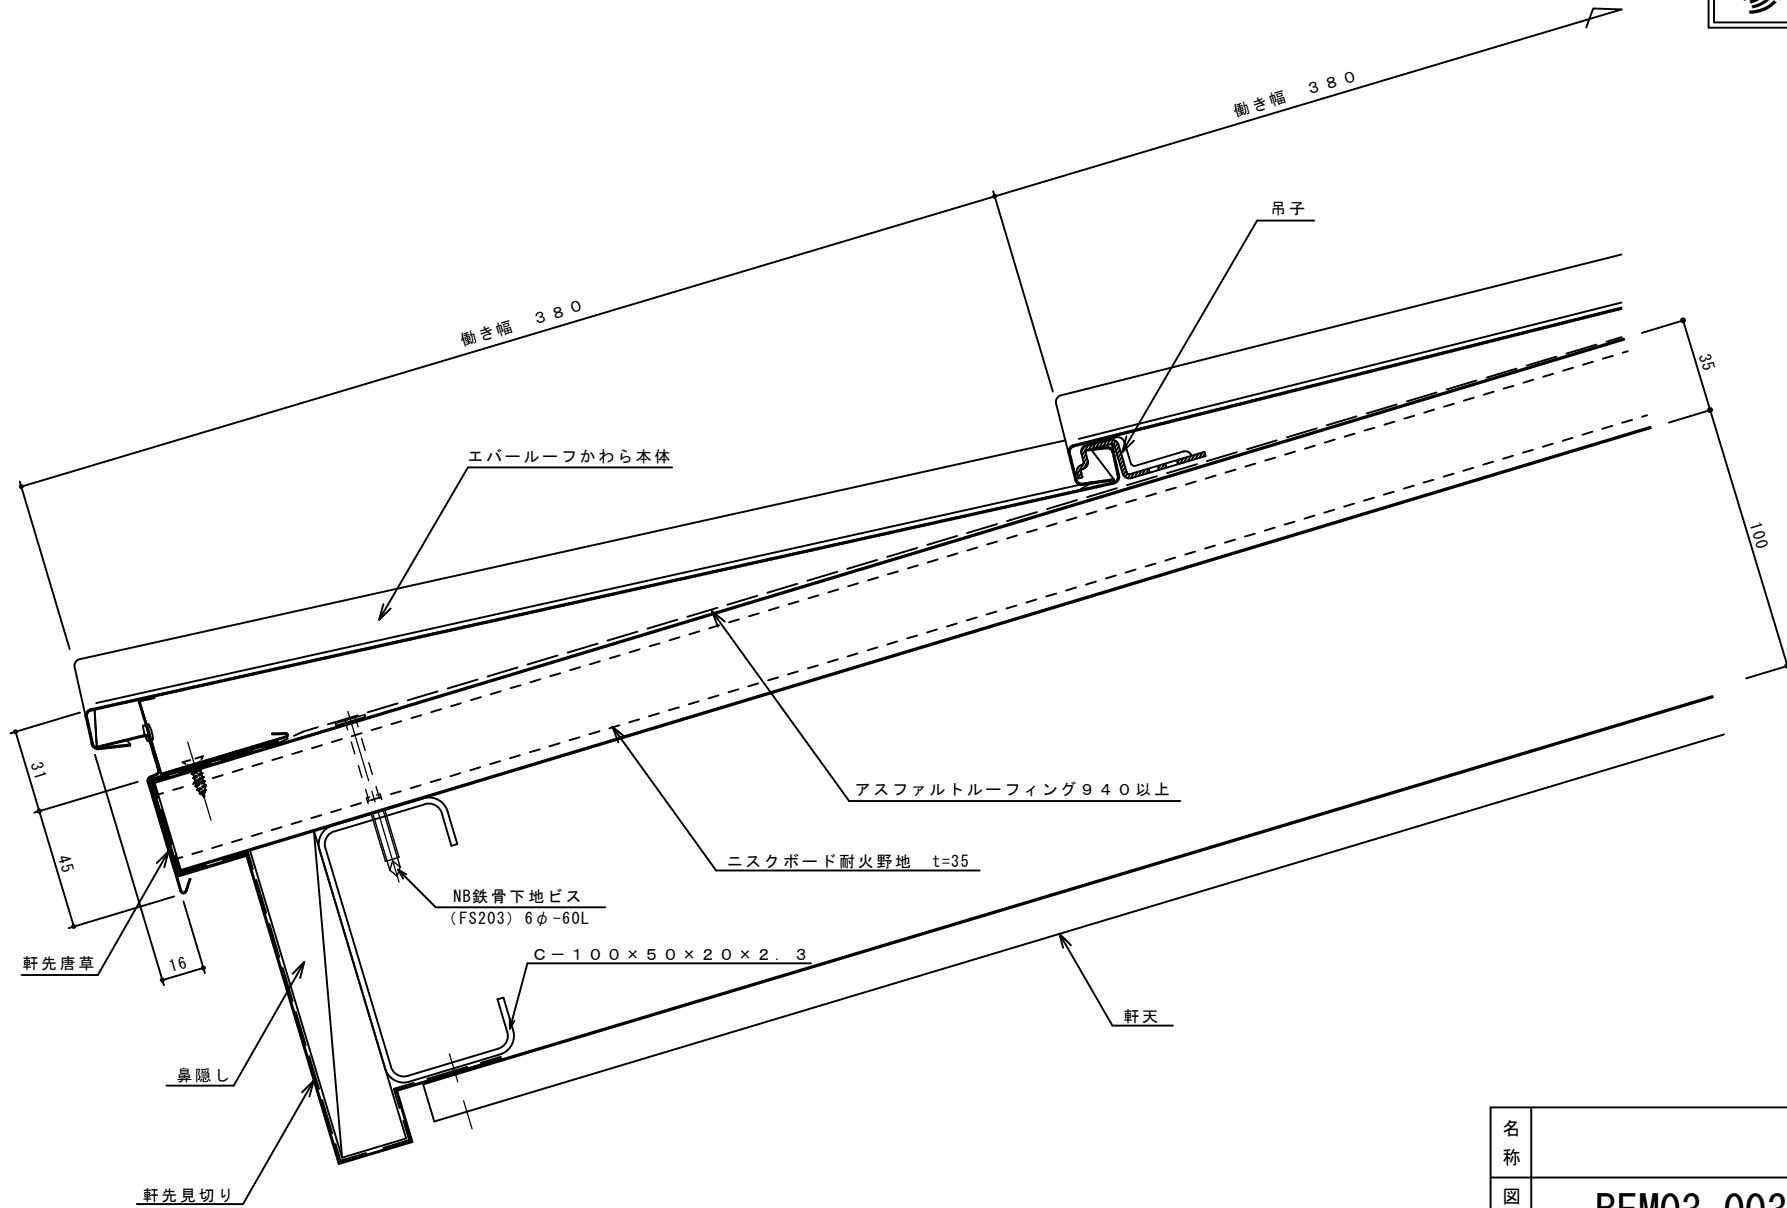

ERかわら 軒先部

参考図

名称			
図番	BEM03-003	縮尺	1/2
日鉄鋼板株式会社			