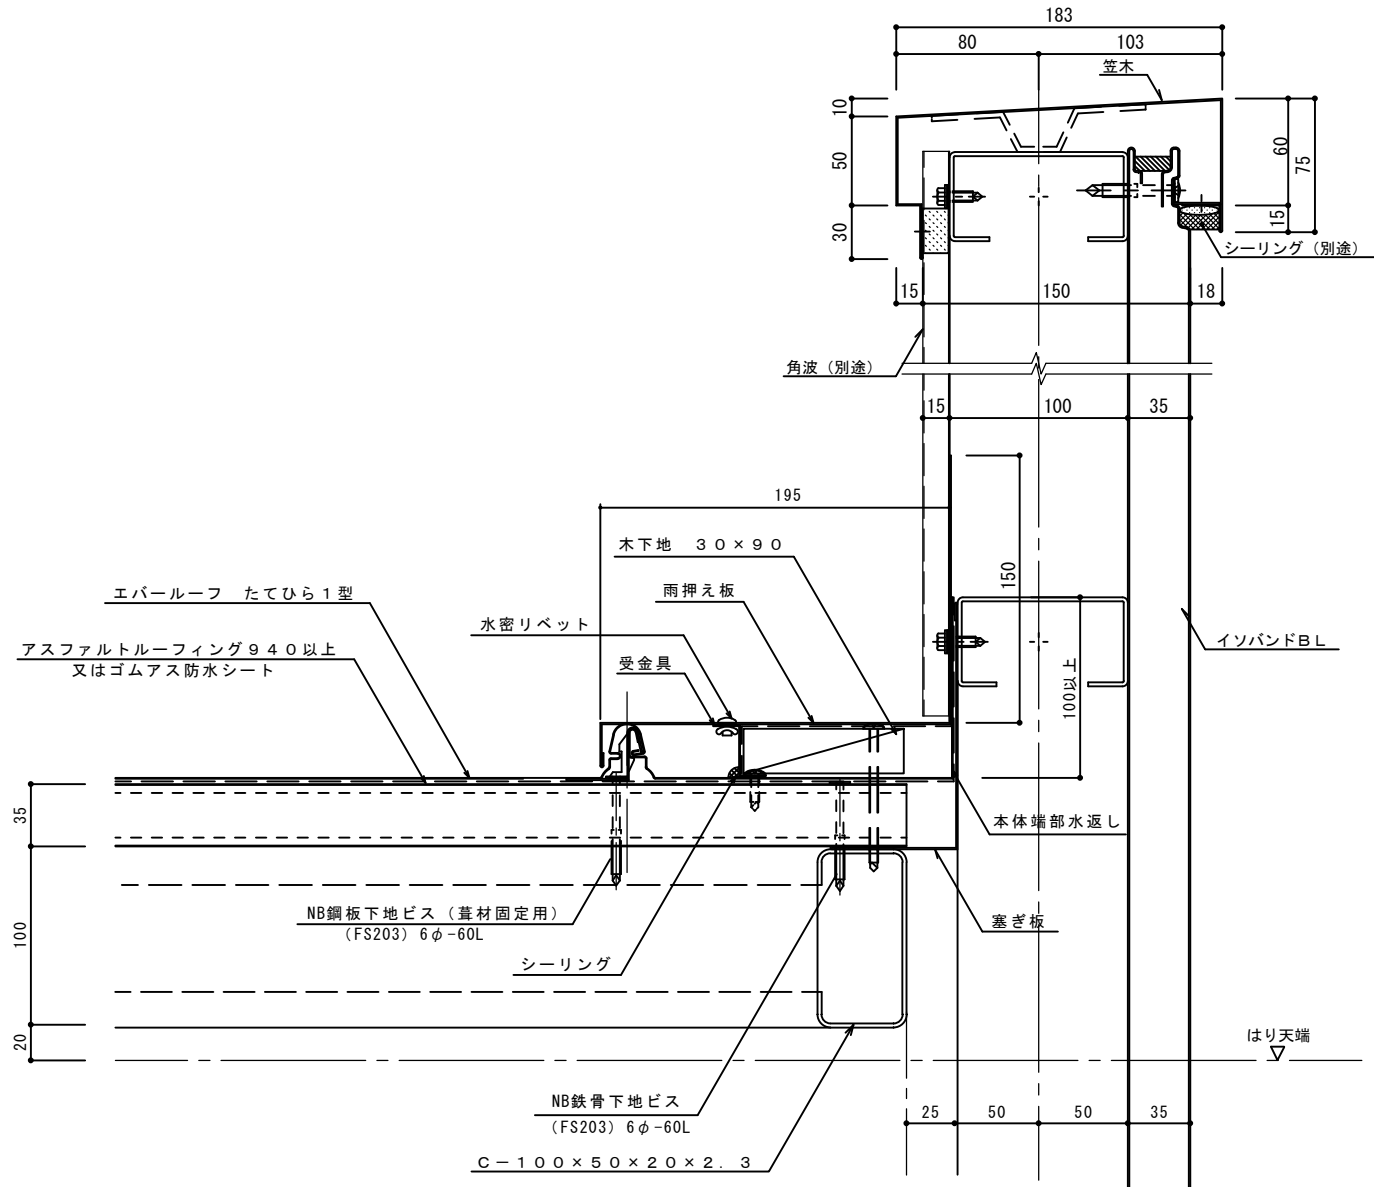

ERたてひら 1型 パラペットけらば

参考図

名称			
図番	BEM04-001	縮尺	1/3
日鉄鋼板株式会社			