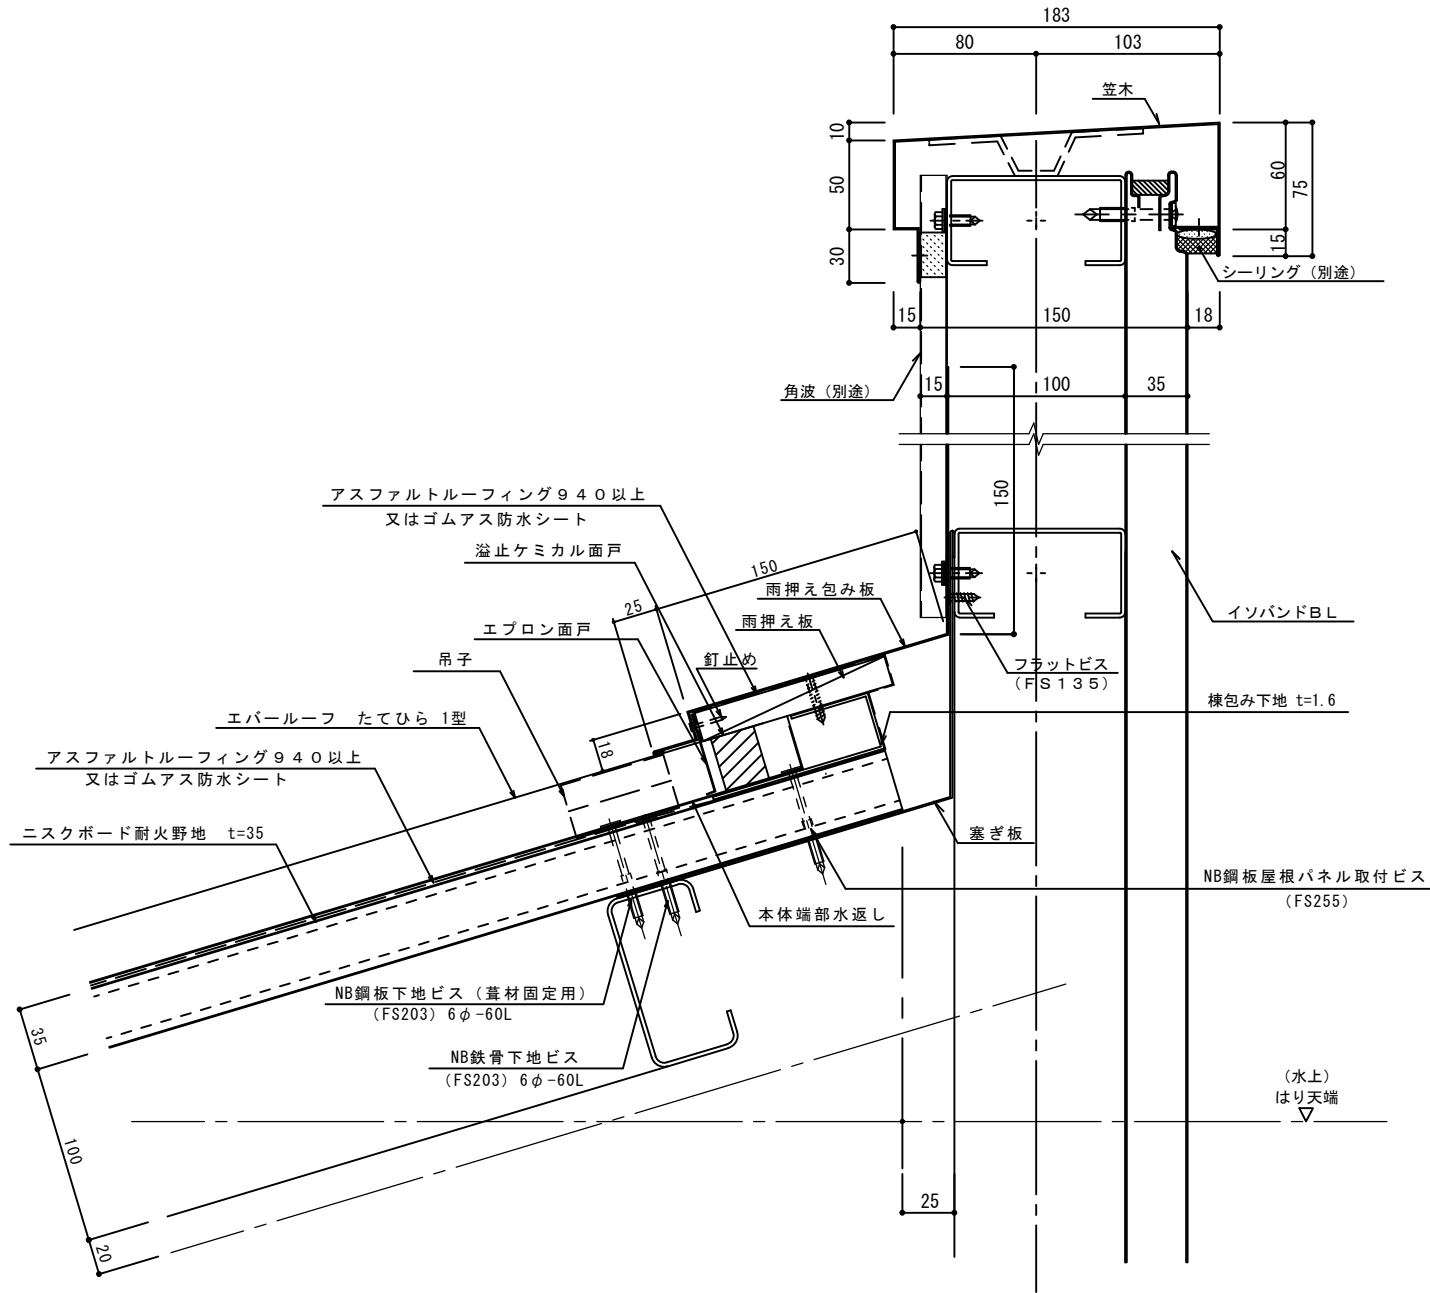

ERたてひら 1型 パラペット水上

参考図

名称			
図番	BEM05-001	縮尺	1/3
日鉄鋼板株式会社			