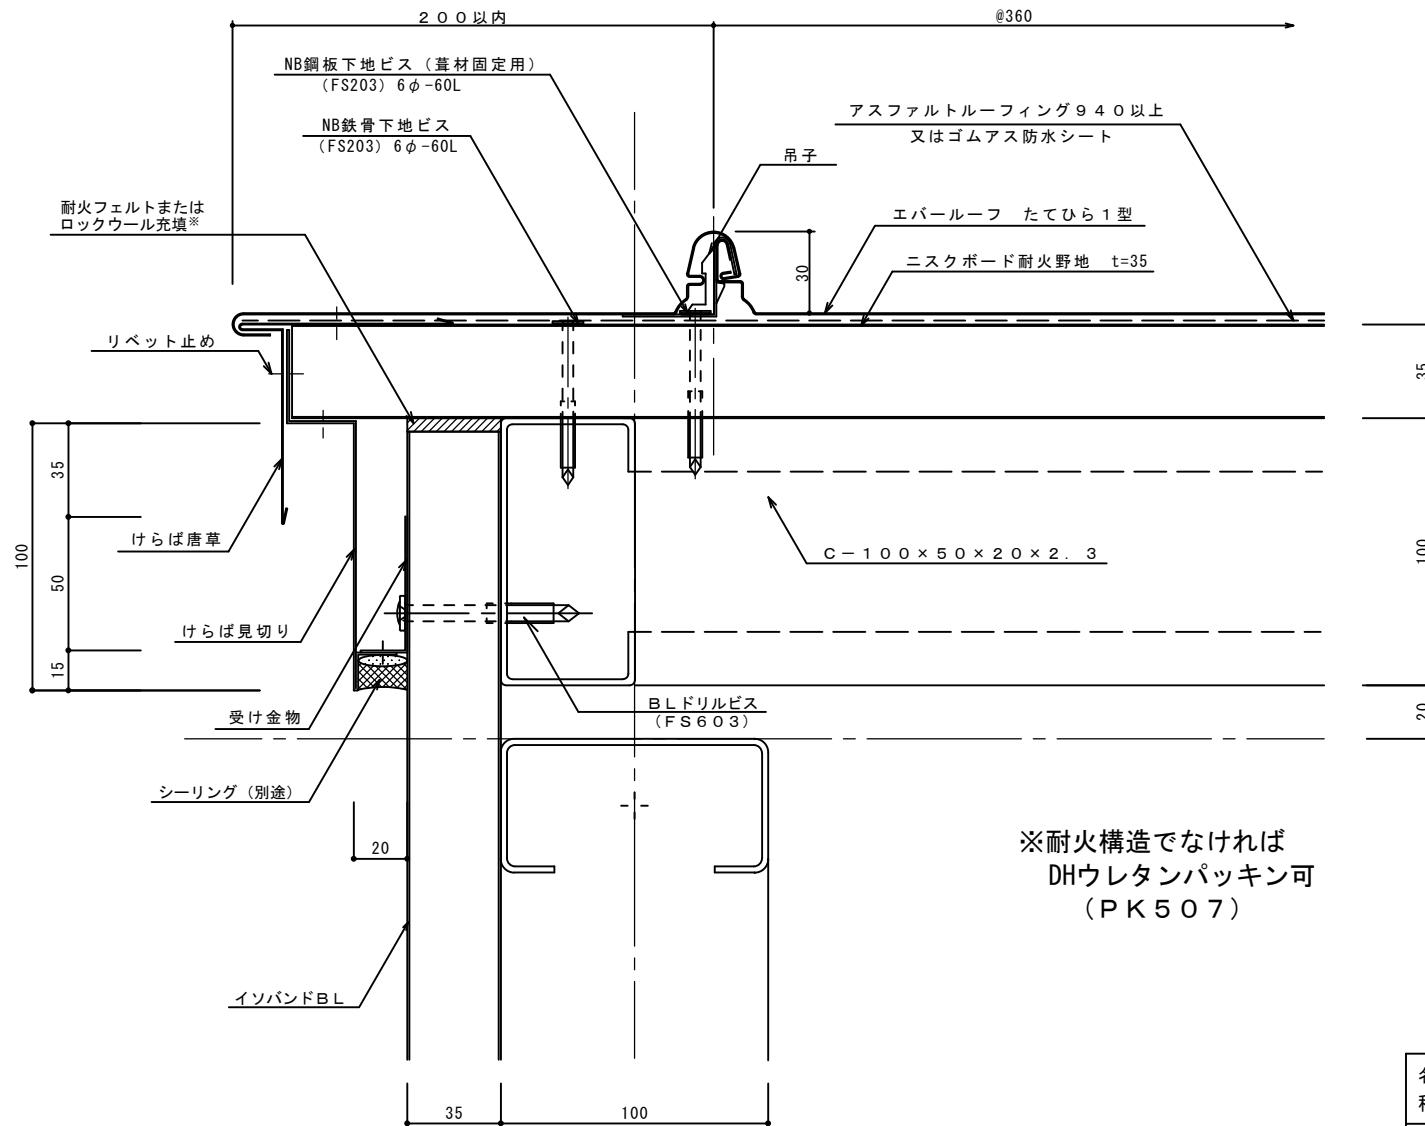

ERたてひら 1型 けらば部

参考図

※耐火構造でなければ  
DHウレタンパッキン可  
(PK507)

名称			
図番	BEM06-001	縮尺	1/2
日鉄鋼板株式会社			