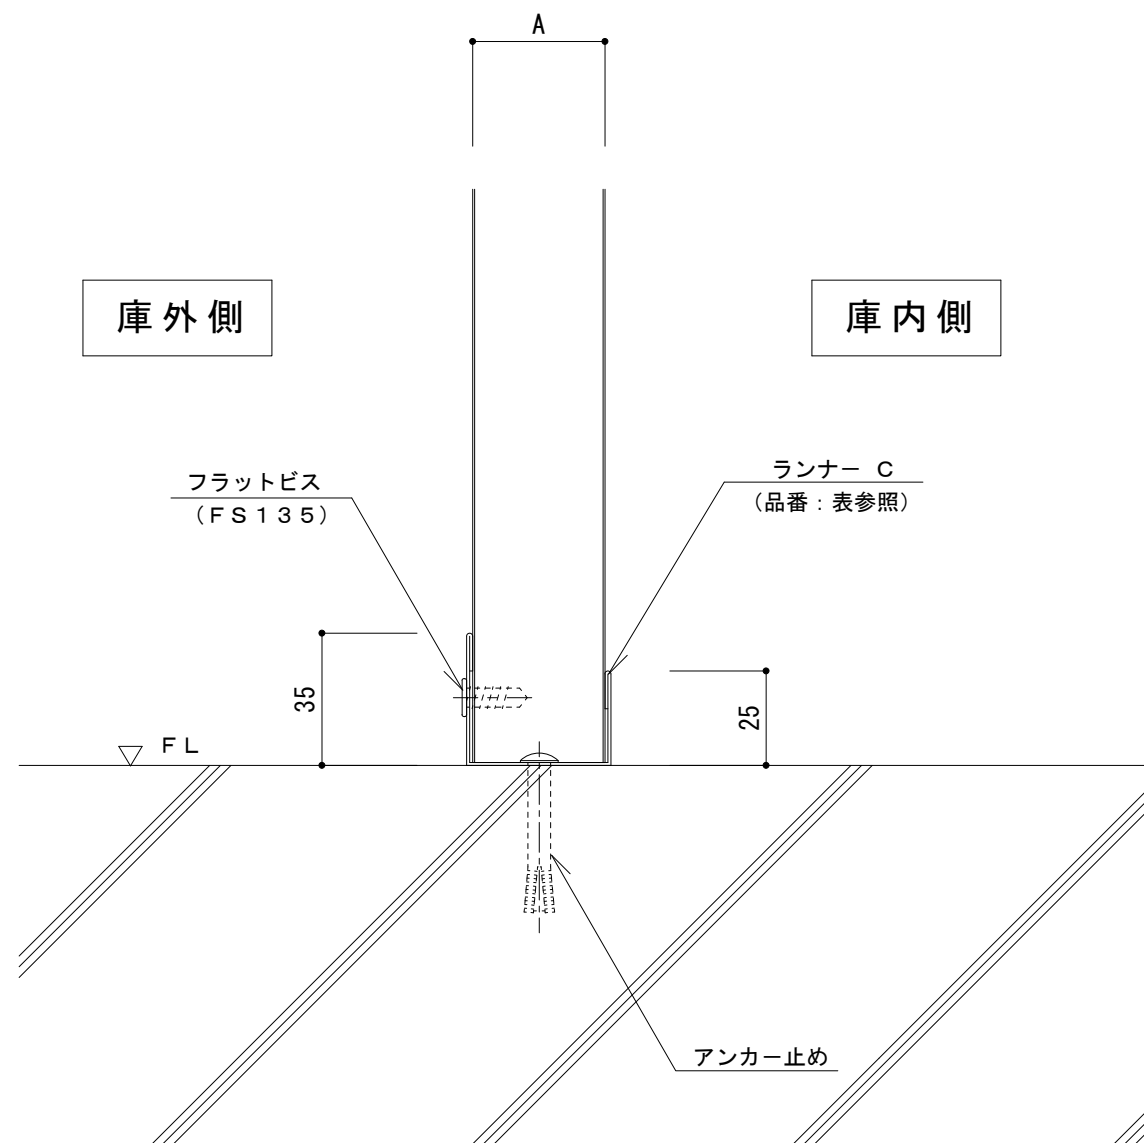

# 不燃内装イソバンド（間仕切り） 足元部001

標準図

パネル厚 A部	ランナーC 品番
22	RN008
35	RN009
45	RN010
60	RN011

名称			
図番	FHZ03-001	縮尺	1/2
日鉄鋼板株式会社			