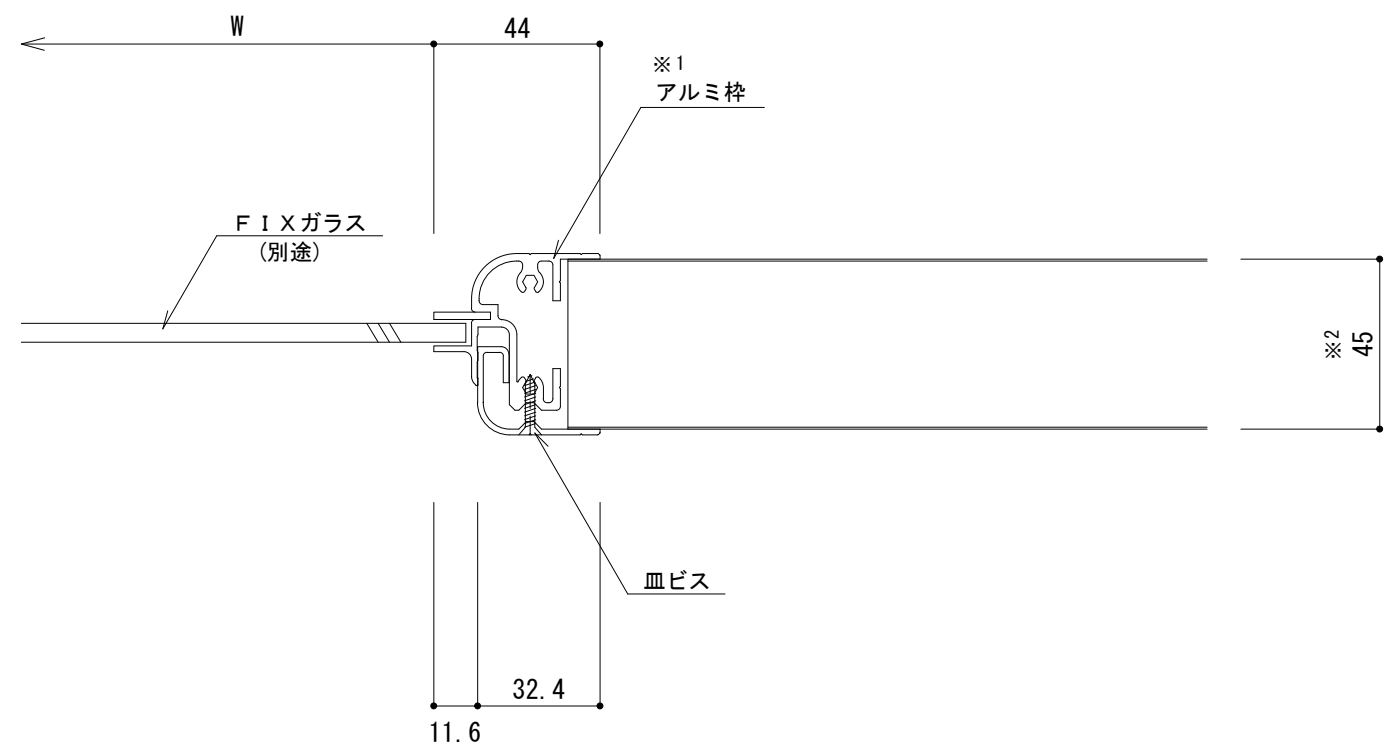

不燃内装イソバンド（間仕切り） 開口部005 F I X窓

参 考 図

※1：アルミ枠はサンワイズ株式会社製です。
 詳細は、下記品番にてメーカーにお問合せ下さい。
 ※2：パネル厚45mmに使用してください。

(サンワイズ株式会社製 F I X窓 F X-3型)

名称			
図番	FHZ08-005	縮尺	1 / 2
日鉄鋼板株式会社			