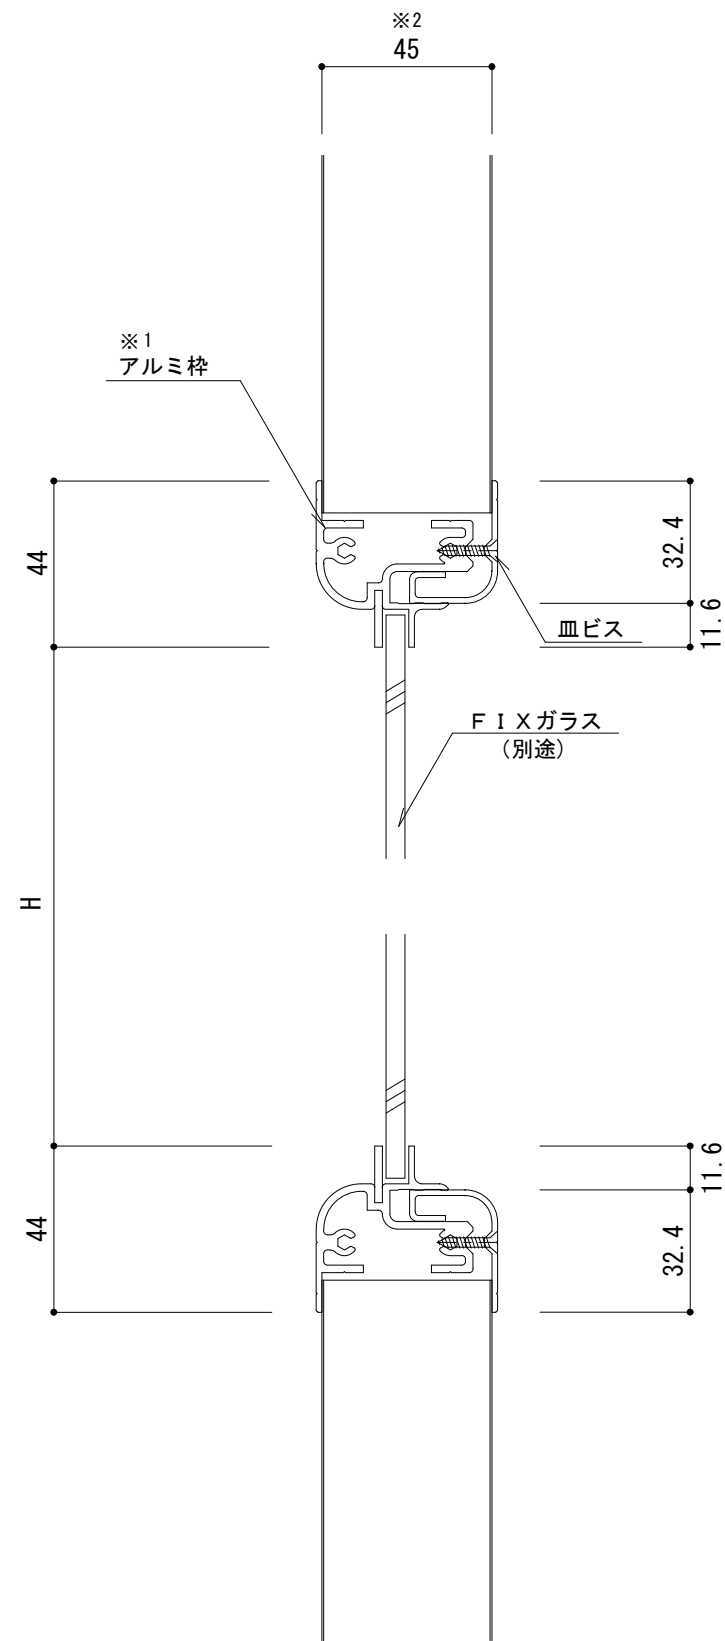

不燃内装イソバンド（間仕切り） 開口部005 F I X窓

参 考 図

※1：アルミ枠はサンワイズ株式会社製です。
 詳細は、下記品番にてメーカーにお問合せ下さい。
 ※2：パネル厚45mmに使用してください。

(サンワイズ株式会社製 F I X窓 F X-3型)

名称			
図番	FHZ08-005	縮尺	1 / 2
日鉄鋼板株式会社			