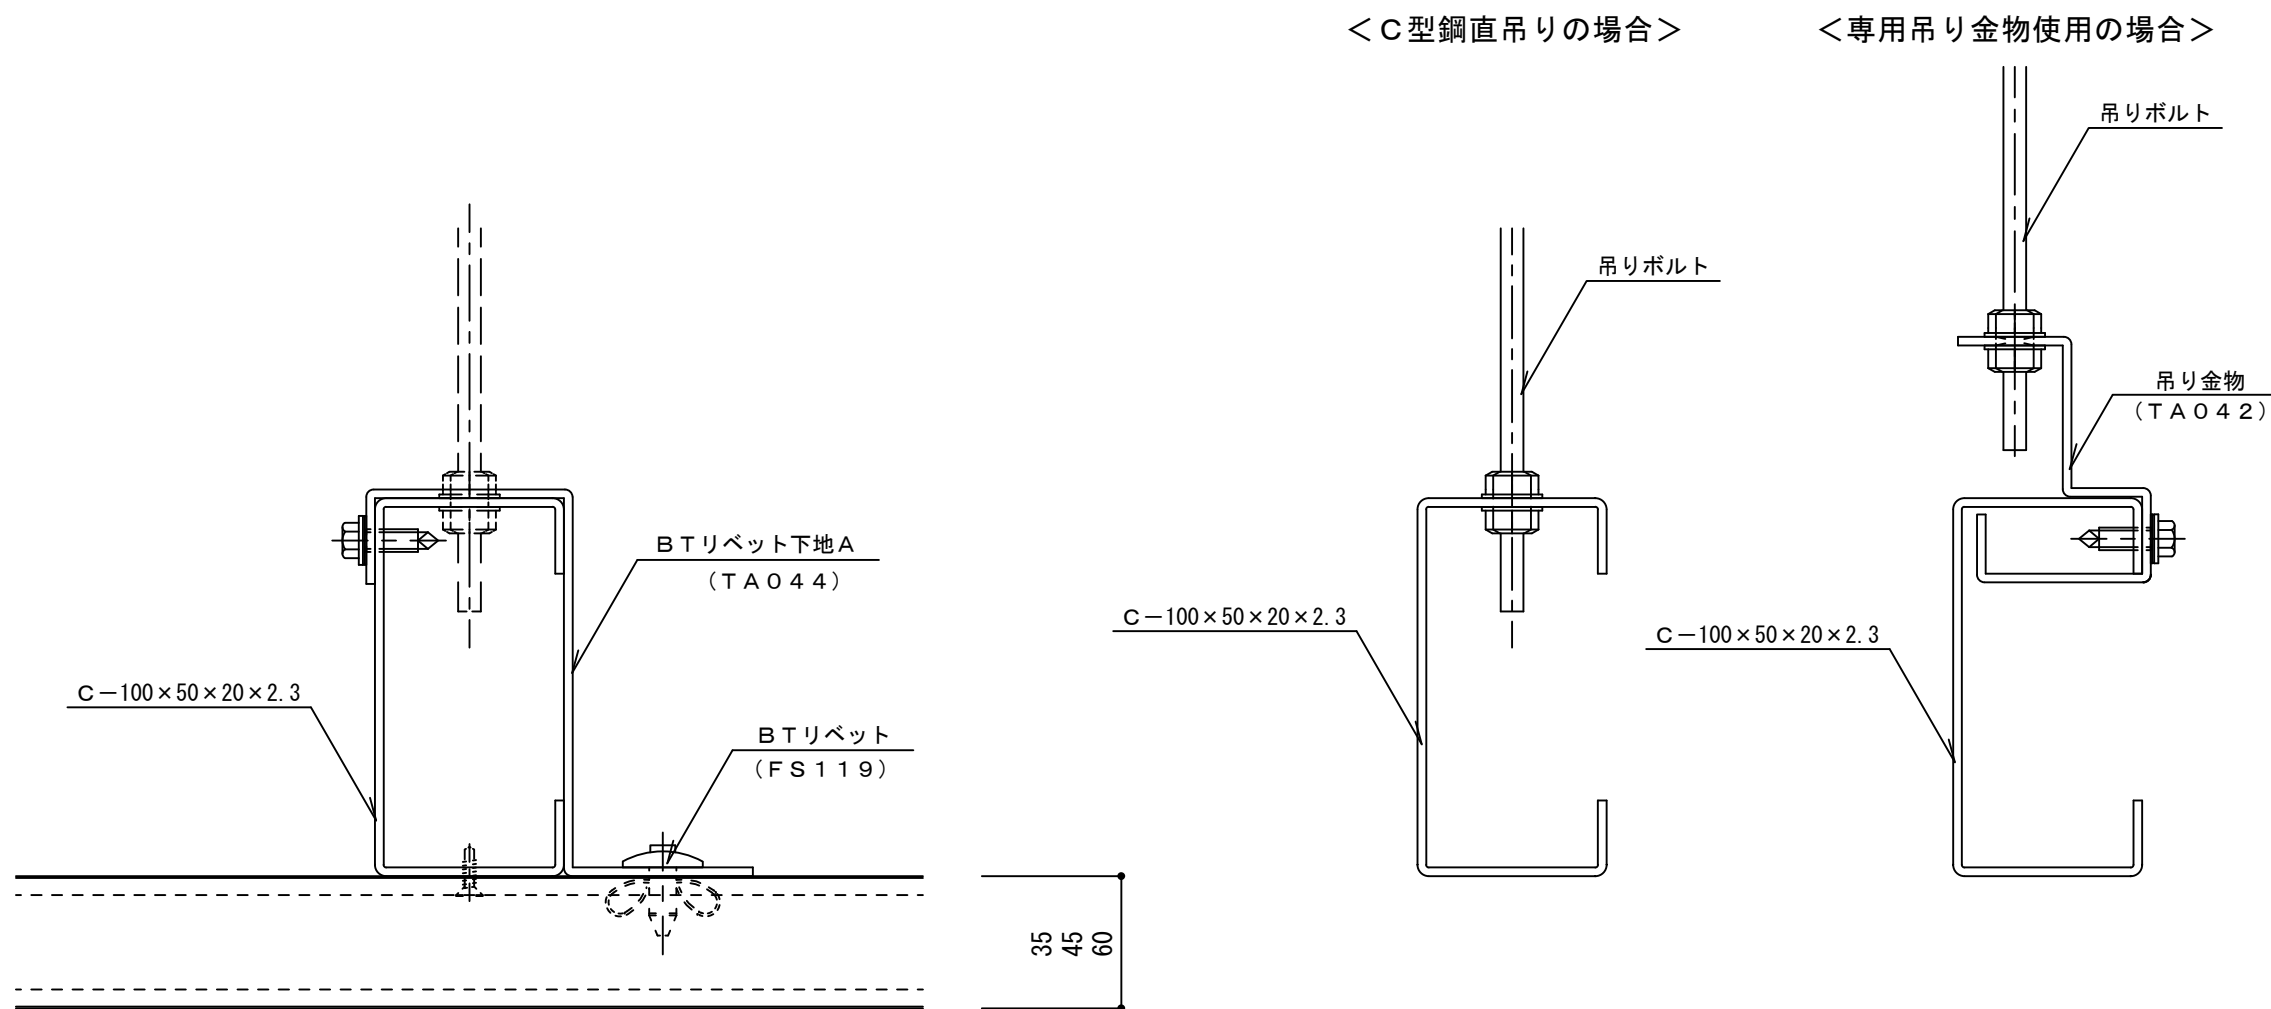

# 不燃内装イソバンド（天井） 取付部001

標準図

名称			
図番	GHZ02-001	縮尺	1 / 2
日鉄鋼板株式会社			