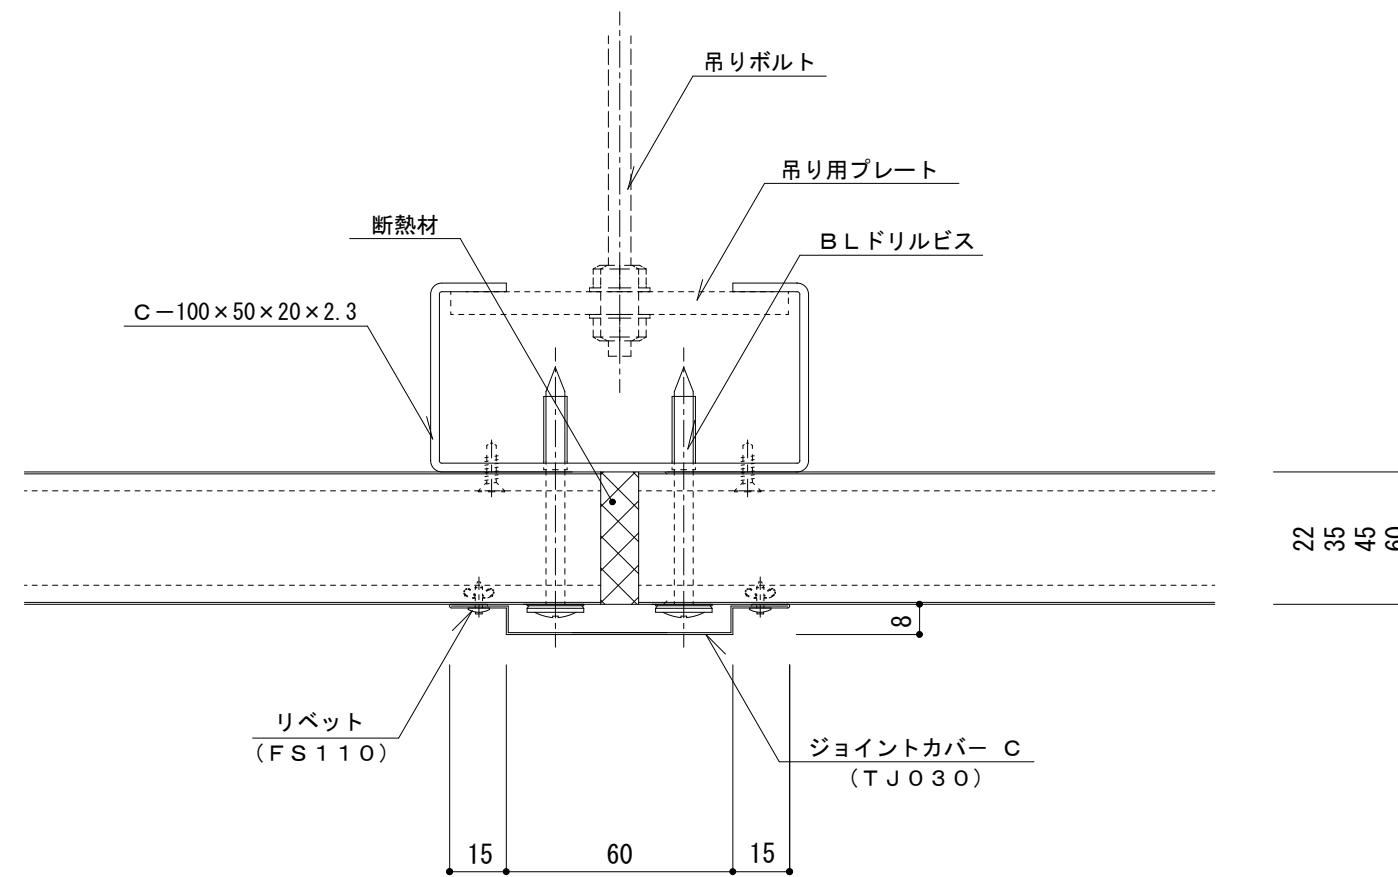

不燃内装イソバンド（天井） ジョイント部002

標準図

名称			
図番	GHZ06-002	縮尺	1/2
日鉄鋼板株式会社			