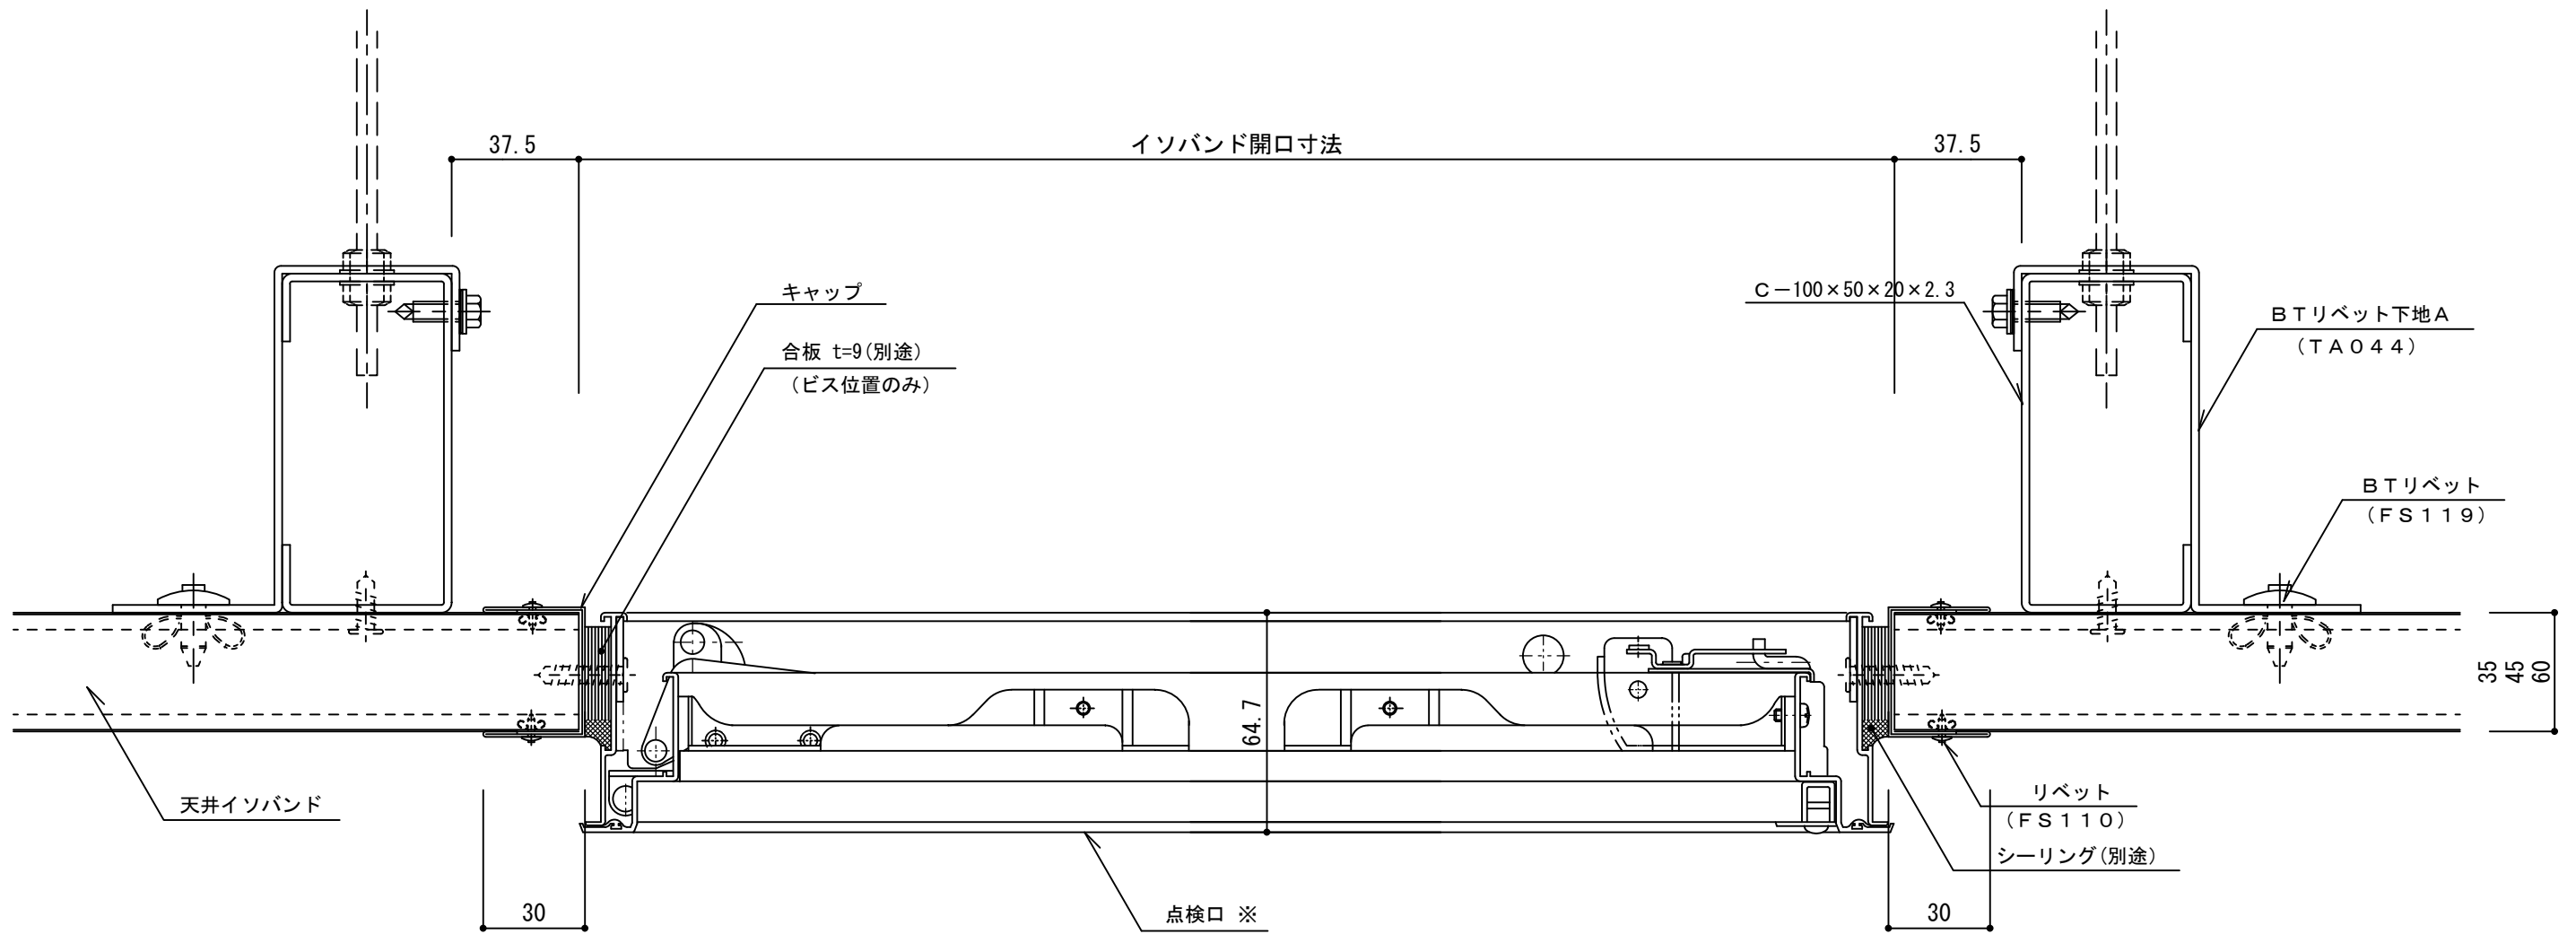

不燃内装イソバンド（天井） 開口部001 点検口

参考図

※点検口はナカ工業株式会社製です。  
 詳細は下記品番にてメーカーにお問合せ下さい。  
 (ナカ工業株式会社製 ハイハッチ ATタイプ)

名称			
図番	GHZ08-001	縮尺	1/2
日鉄鋼板株式会社			