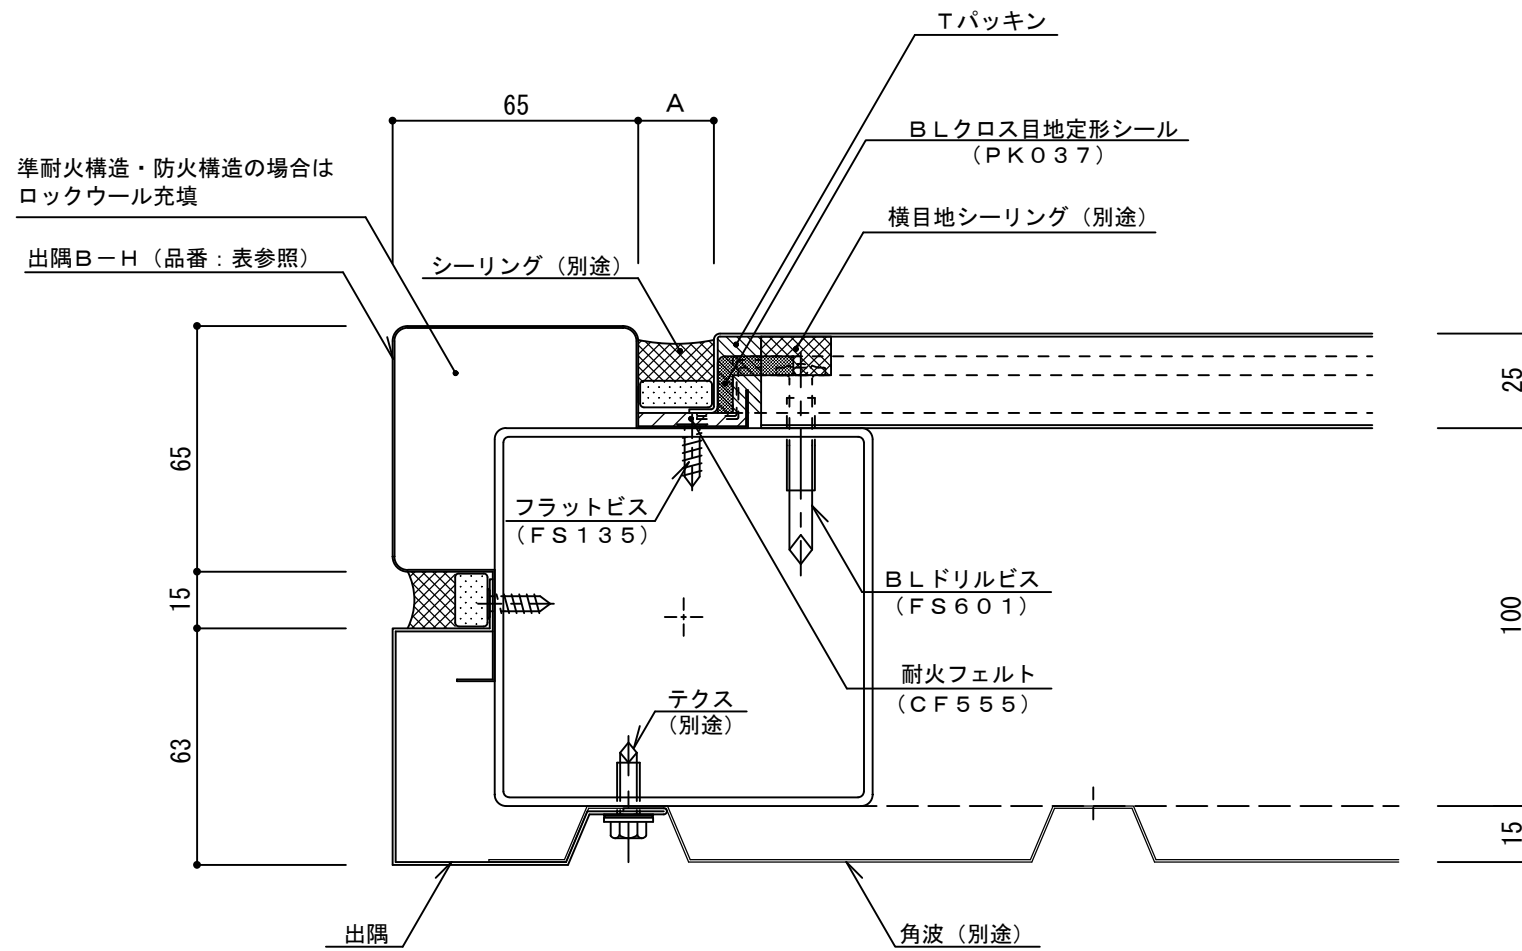

# イソバンドBL-H t=25mm 横張り パラペット012

## 参考図

目地幅 : A	パネル長さ	出隅B-H : 品番
20mm	6m 以下	DE076
25mm	6m ~ 7.5m	DE077

注) シーリングに2成分変成シリコーン系を使用した場合

名称			
図番	ANH06-012	縮尺	1/2
日鉄鋼板株式会社			