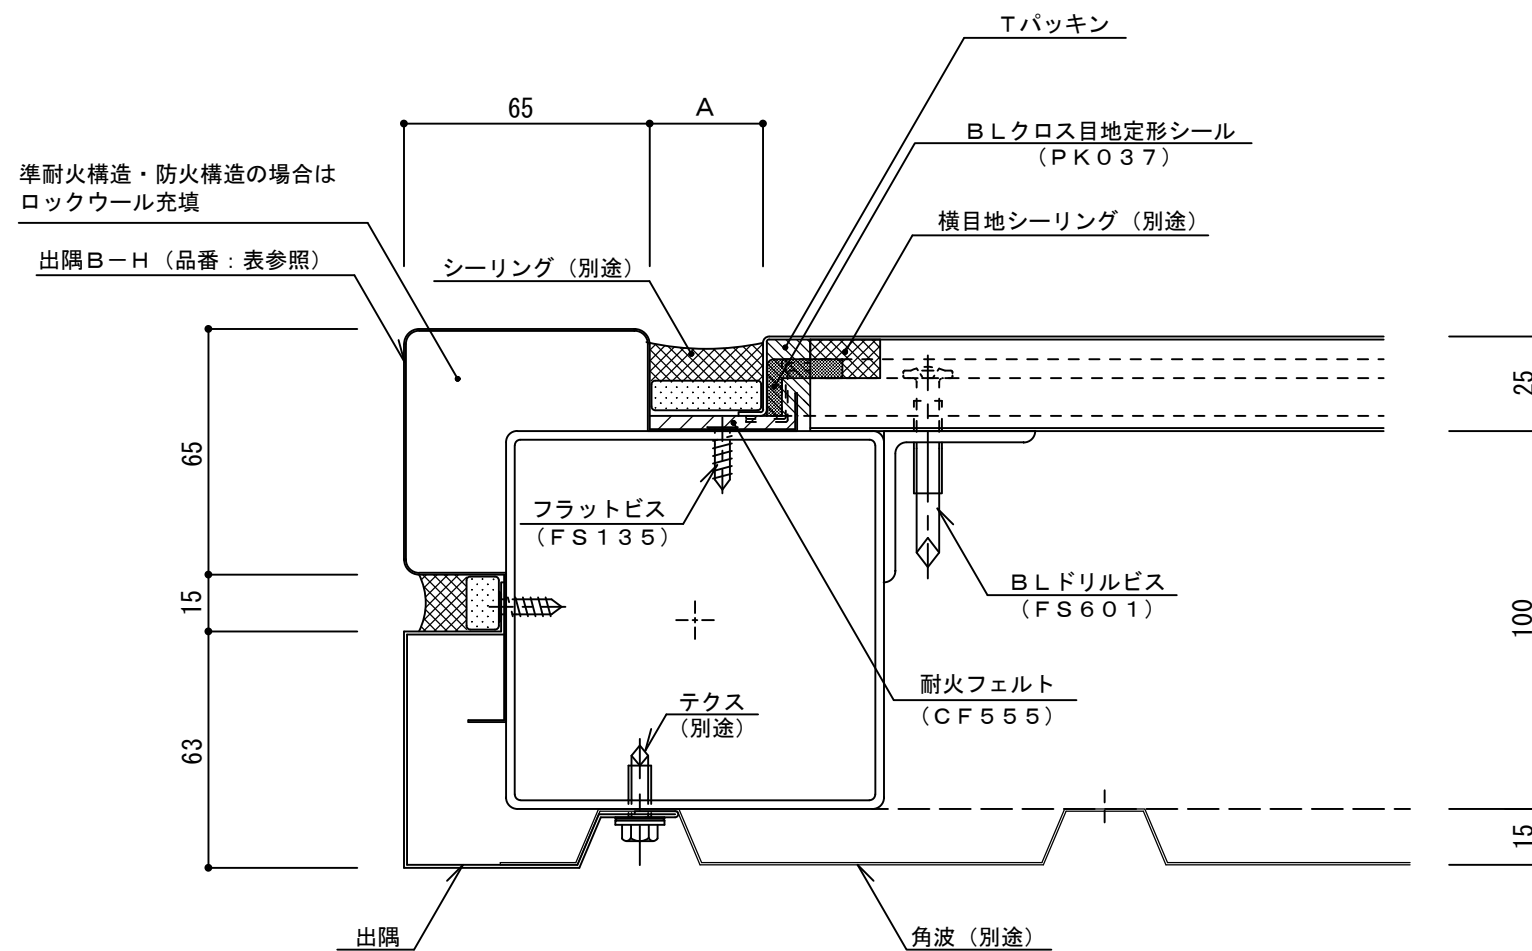

# イソバンドB L-H t=25mm 横張り パラペット013

参考図

目地幅 : A	パネル長さ	出隅B-H : 品番
20mm	6m 以下	DE076
25mm	6m ~ 7.5m	DE077
30mm	7.5m 以上	DE078

注) シーリングに2成分形成シリコーン系を使用した場合

名称			
図番	ANH06-013	縮尺	1/2
日鉄鋼板株式会社			