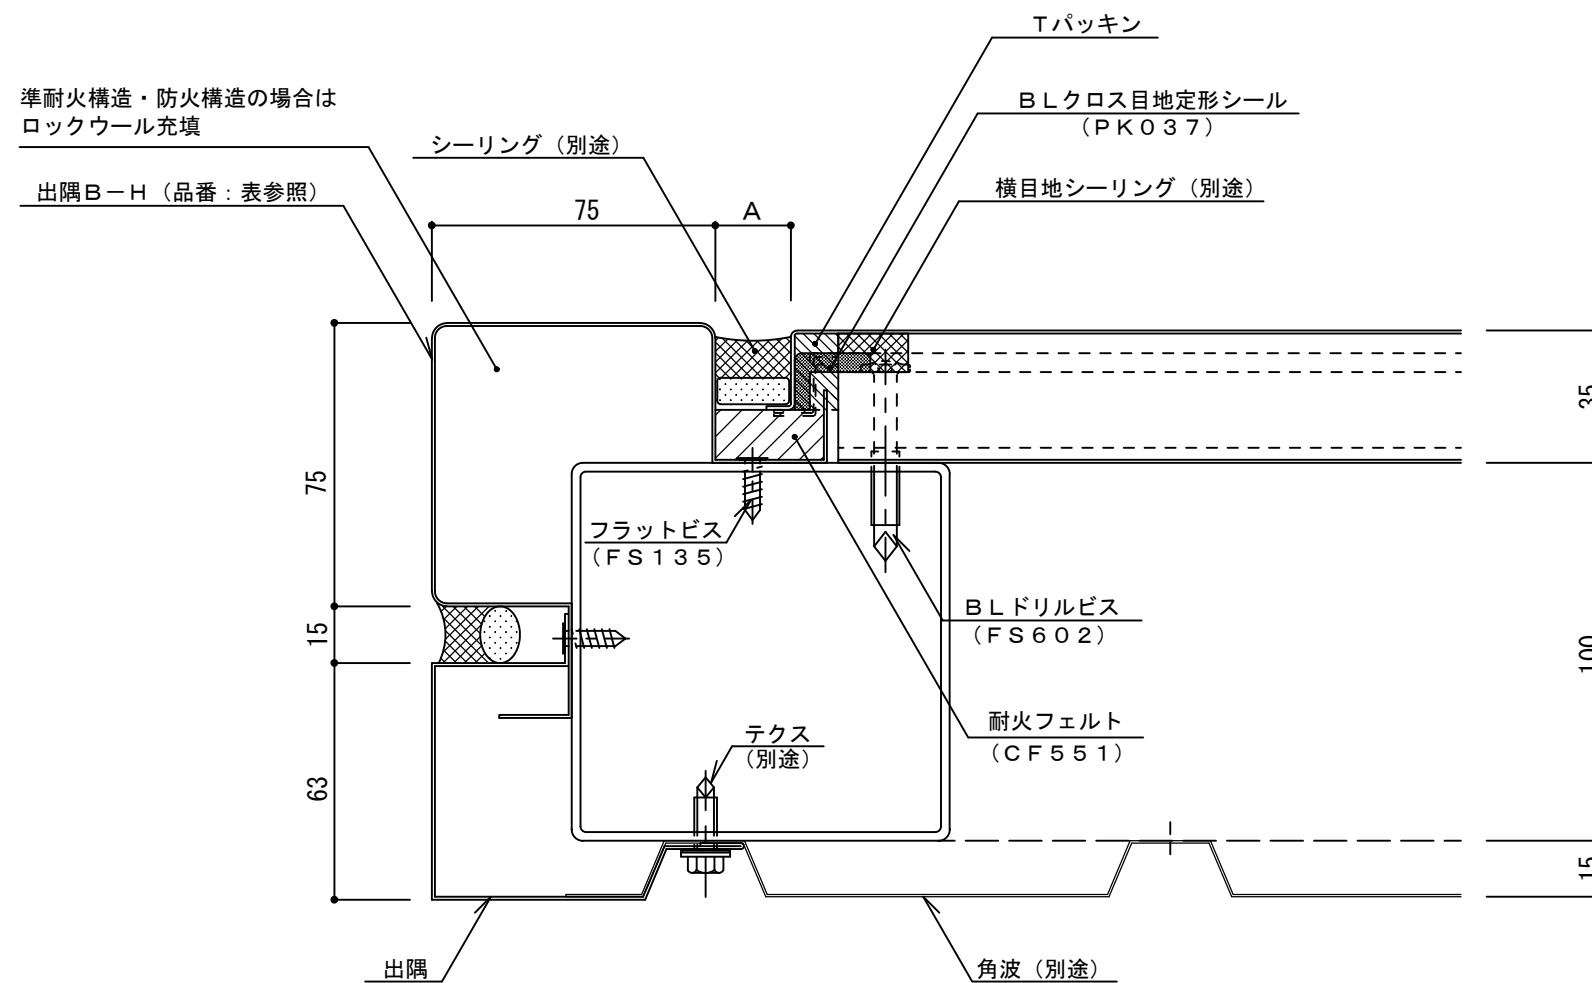

イソバンドBL-H t=35mm 横張り パラペット012

参考図

目地幅 : A	パネル長さ	出隅B-H : 品番
20mm	6m 以下	DE097
25mm	6m ~ 7.5m	DE098

注) シーリングに2成分変成シリコーン系を使用した場合

名称			
図番	A0H06-012	縮尺	1/2
日鉄鋼板株式会社			