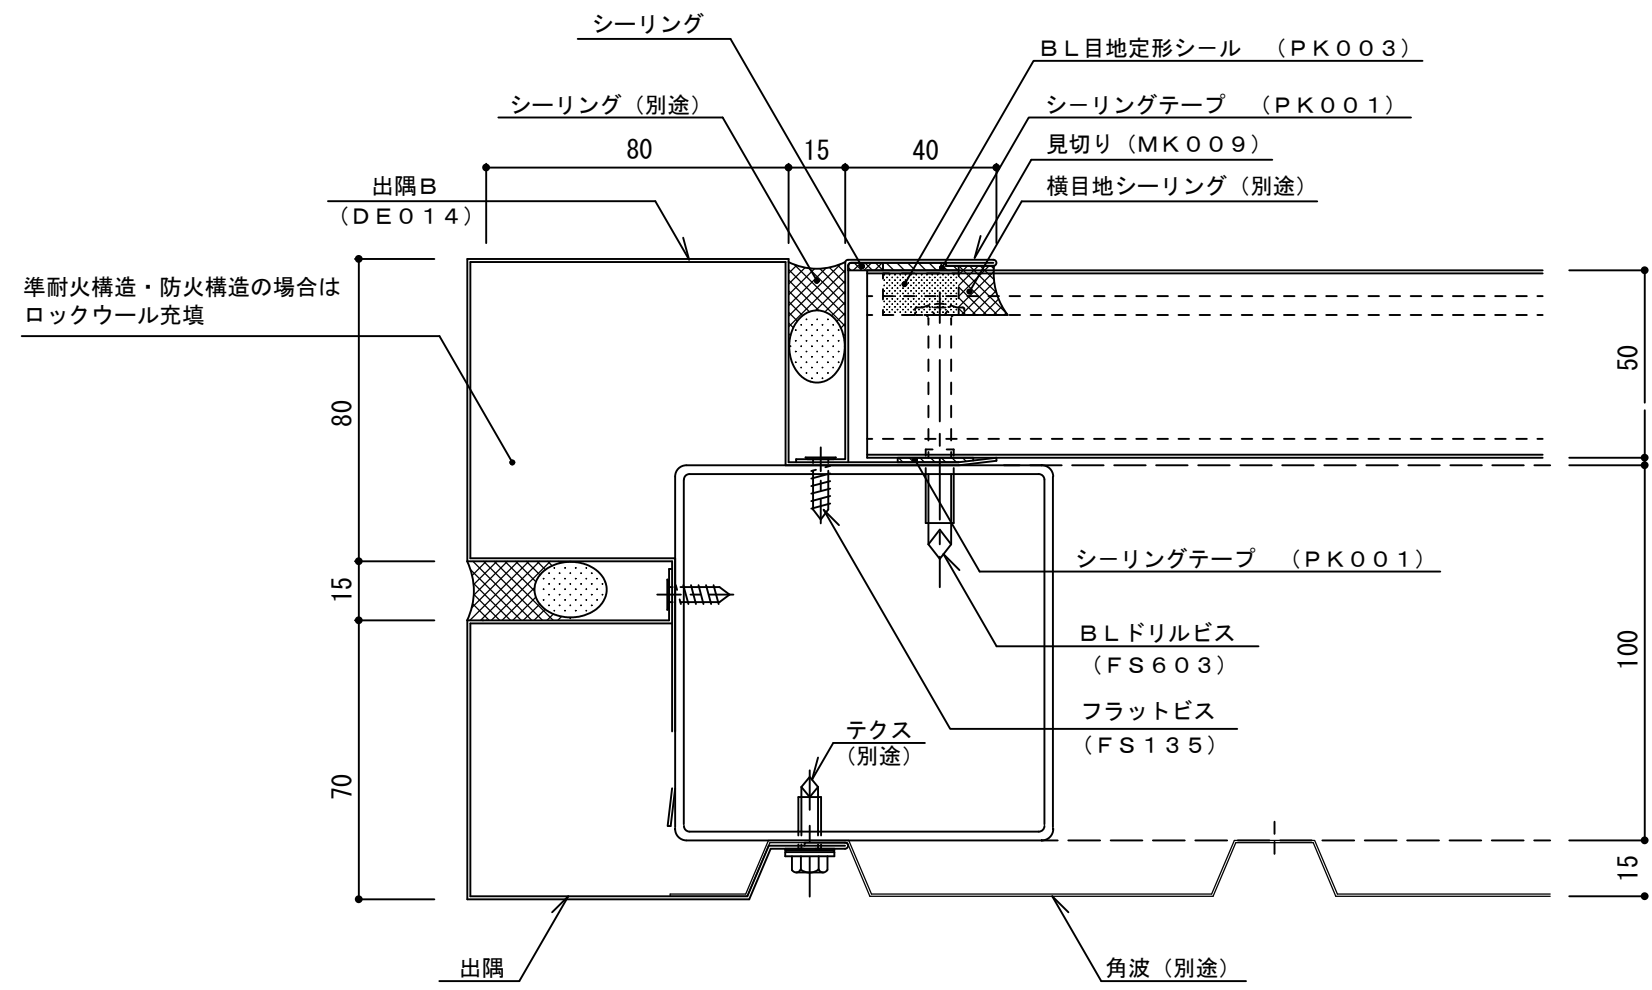

イソバンドBL t=50mm 横張り パラペット011

参考図

名称			
図番	ARH06-011	縮尺	1/2
日鉄鋼板株式会社			