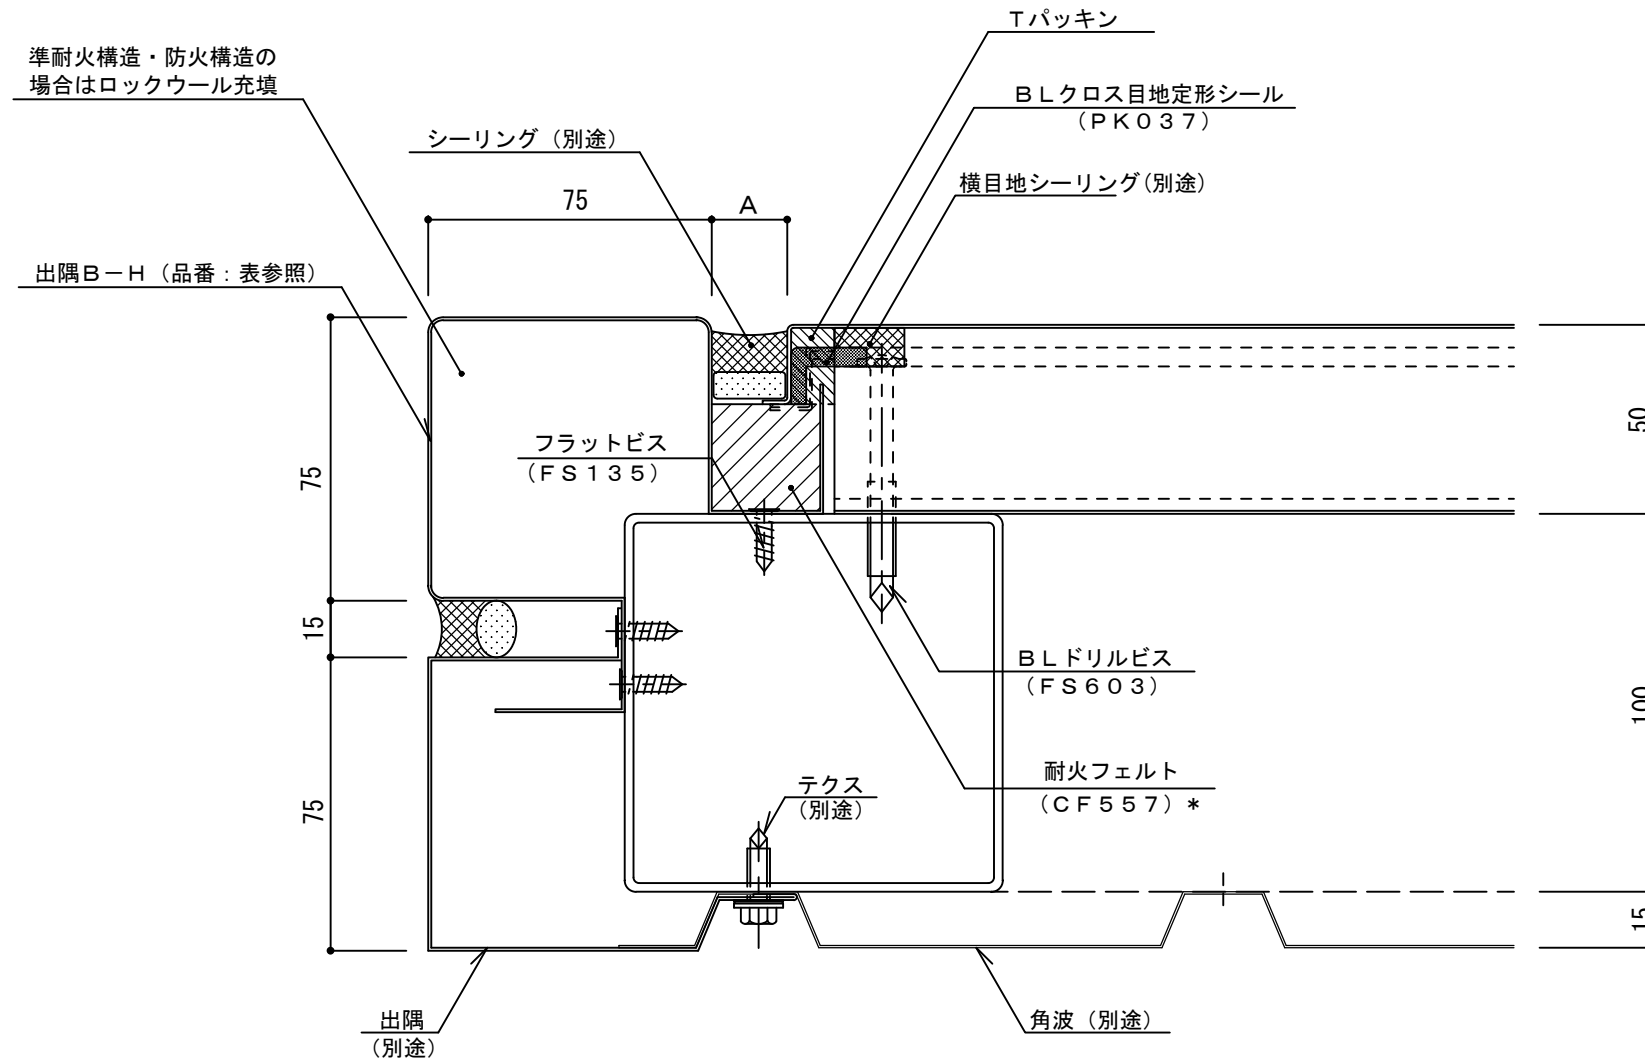

# イソバンドB L-H t=50mm 横張り パラペット012

参考図

| 目地幅 : A | パネル長さ     | 出隅B-H : 品番 |
|---------|-----------|------------|
| 20mm    | 6m 以下     | DE100      |
| 25mm    | 6m ~ 7.5m | DE101      |

注) シーリングに2成分変成シリコーン系を使用した場合  
 \* 目地幅20mm超の場合。CF558

|          |           |    |     |
|----------|-----------|----|-----|
| 名称       |           |    |     |
| 図番       | ARH06-012 | 縮尺 | 1/2 |
| 日鉄鋼板株式会社 |           |    |     |