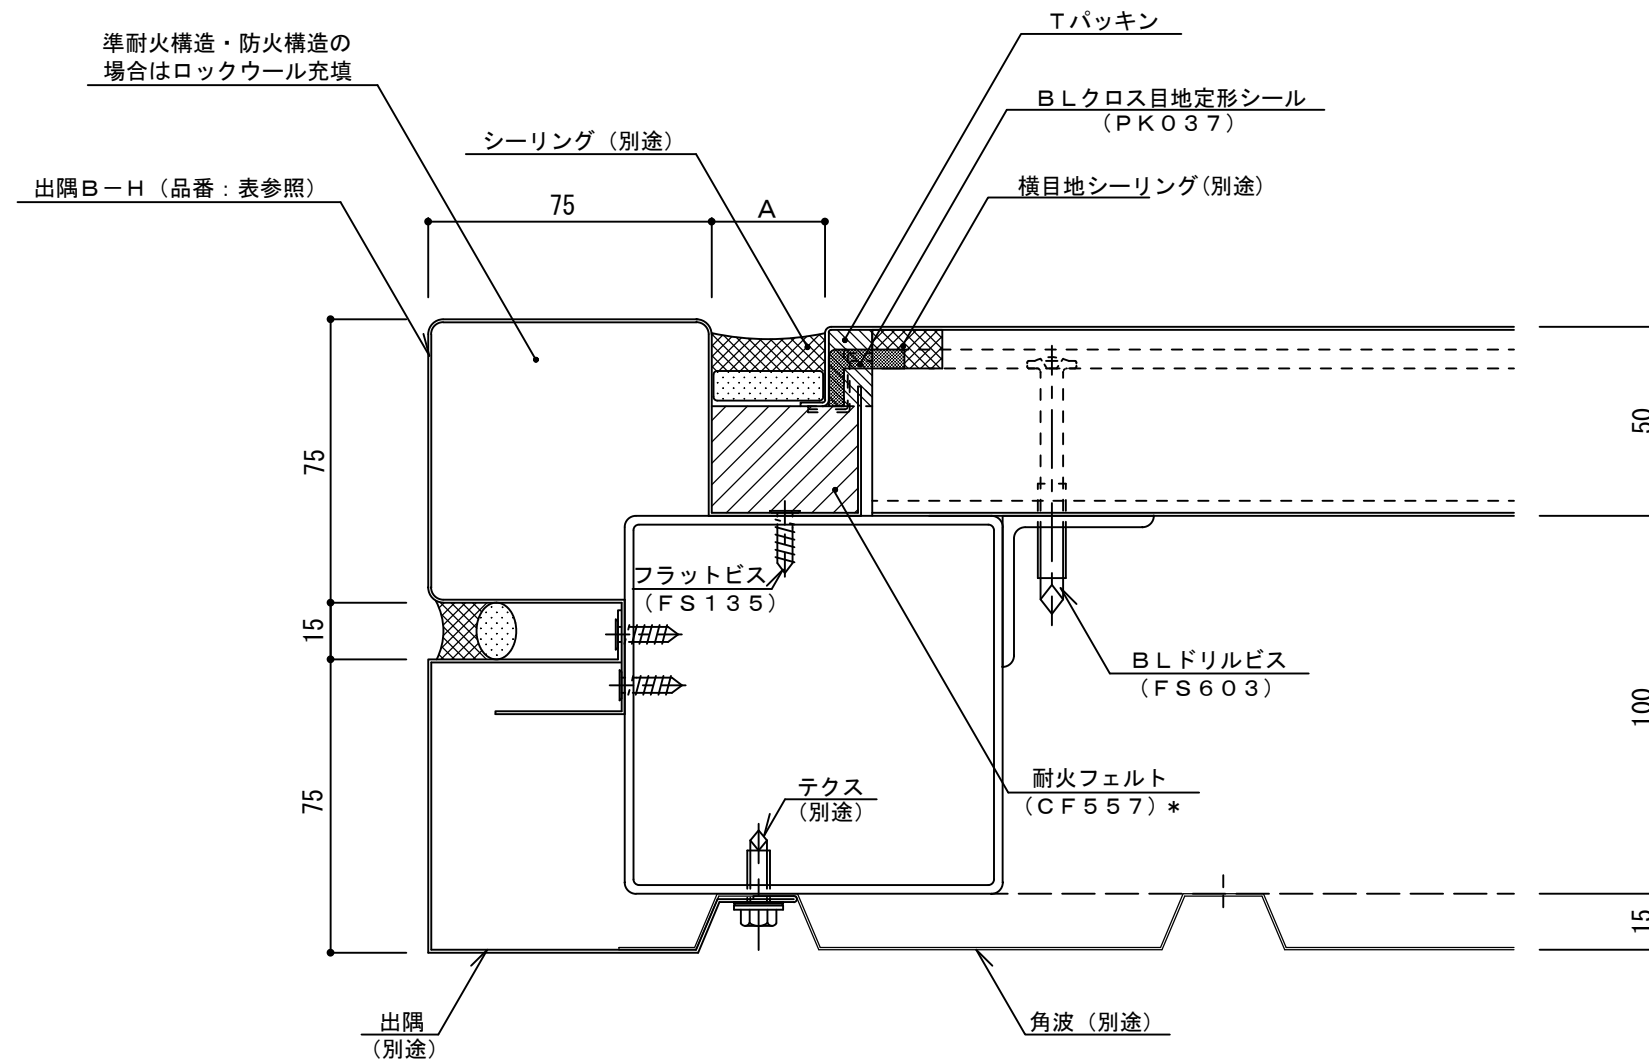

イソバンドB L-H t=50mm 横張り パラペット013

参考図

目地幅: A	パネル長さ	出隅B-H: 品番
20mm	6m 以下	DE100
25mm	6m ~ 7.5m	DE101
30mm	7.5m 以上	DE102

注) シーリングに2成分形変成シリコーン系を使用した場合

* 目地幅20mm超の場合、CF558

名称			
図番	ARH06-013	縮尺	1/2
日鉄鋼板株式会社			