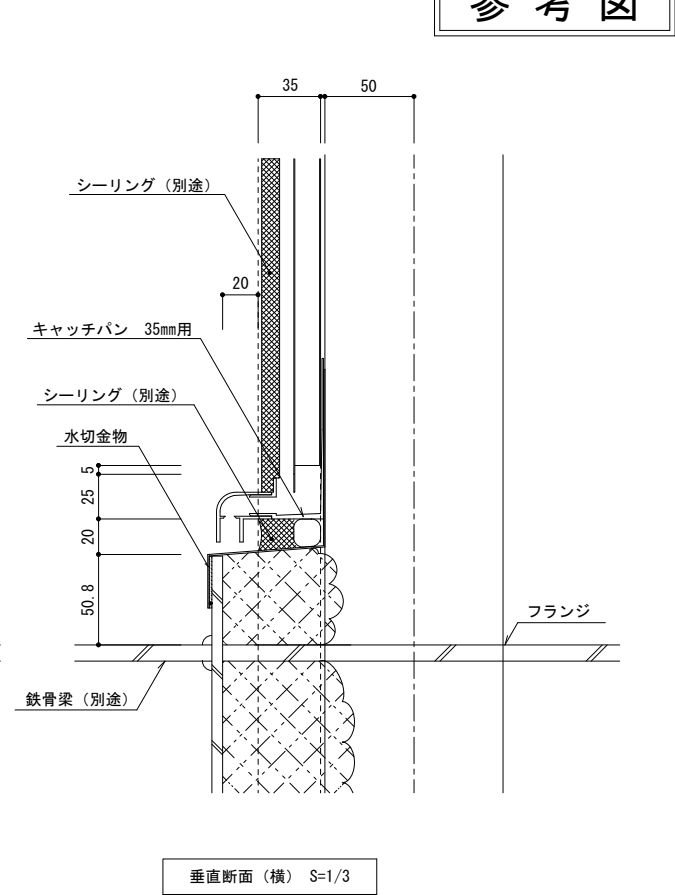

イソバンドBL・BL-H 共通 t=35mm 横張り 梁貫通008

参考図

名称			
図番	A0H13-008	縮尺	1/3
日鉄鋼板株式会社			