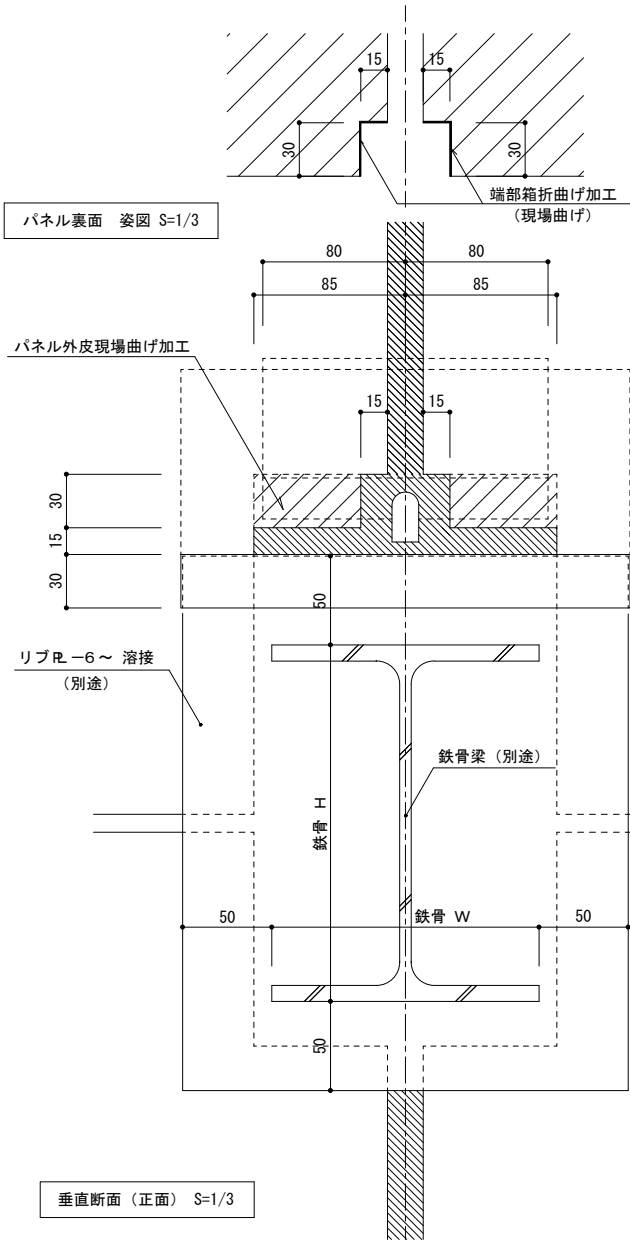

イソバンドBL・BL-H 共通 t=35mm 横張り 梁貫通008

参考図

名称			
図番	A0H13-008	縮尺	1/3
日鉄鋼板株式会社			