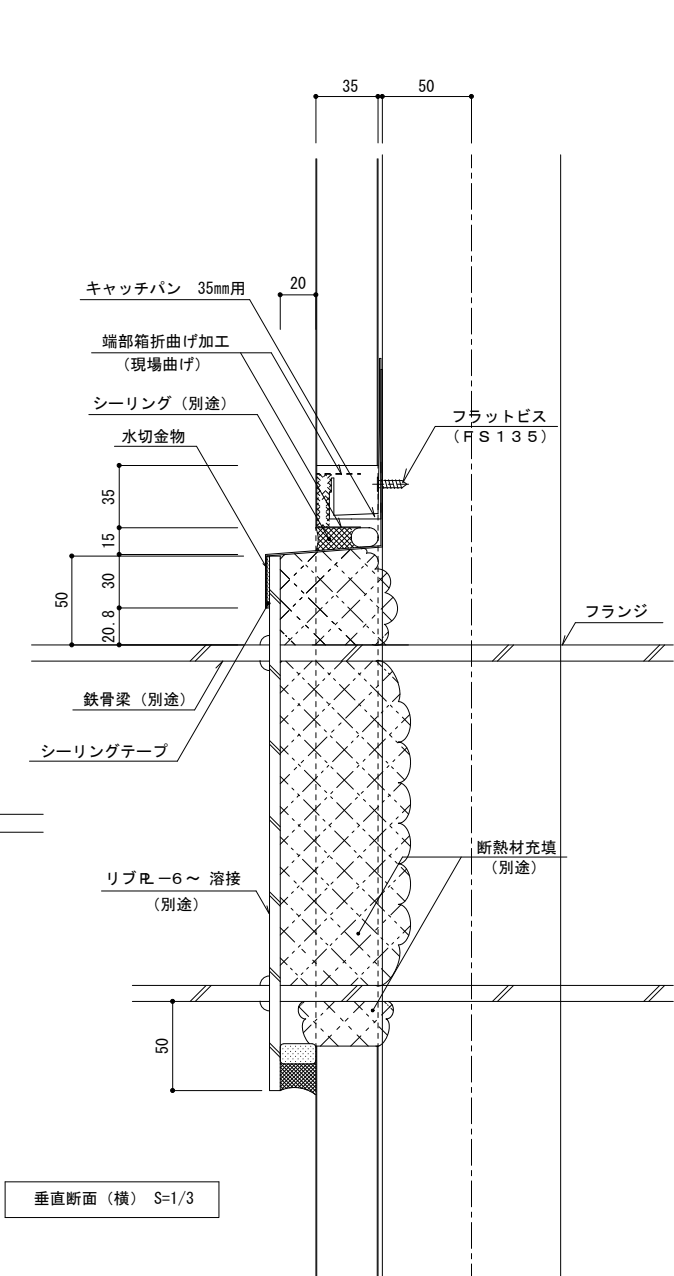

イソバンドBL・BL-H 共通 t=35mm 横張り 梁貫通008

参考図

名称			
図番	A0H13-008	縮尺	1/3
日鉄鋼板株式会社			