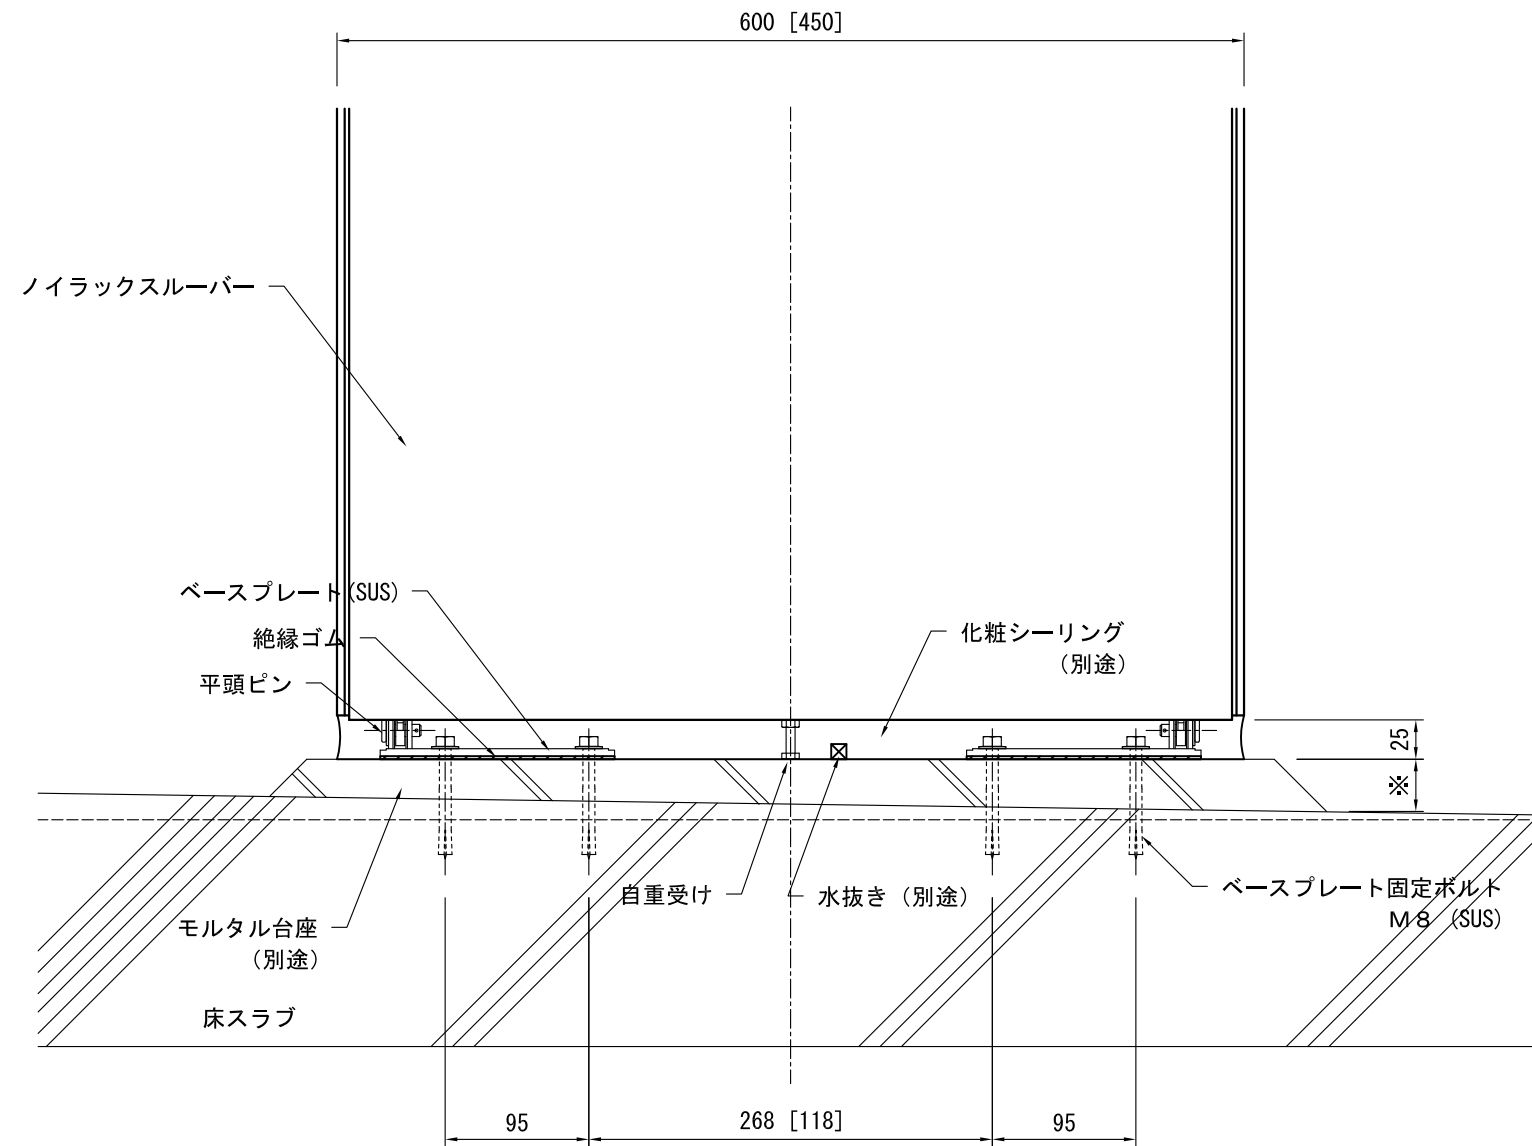

ノイラックスルーバー 下部

参考図

正面図

側面図

[] 内寸法は、製品幅450mmの場合

名称	鉛直ルーバー 下部		
図番	HAA01-001	縮尺	1/5: A3
日鉄鋼板株式会社			