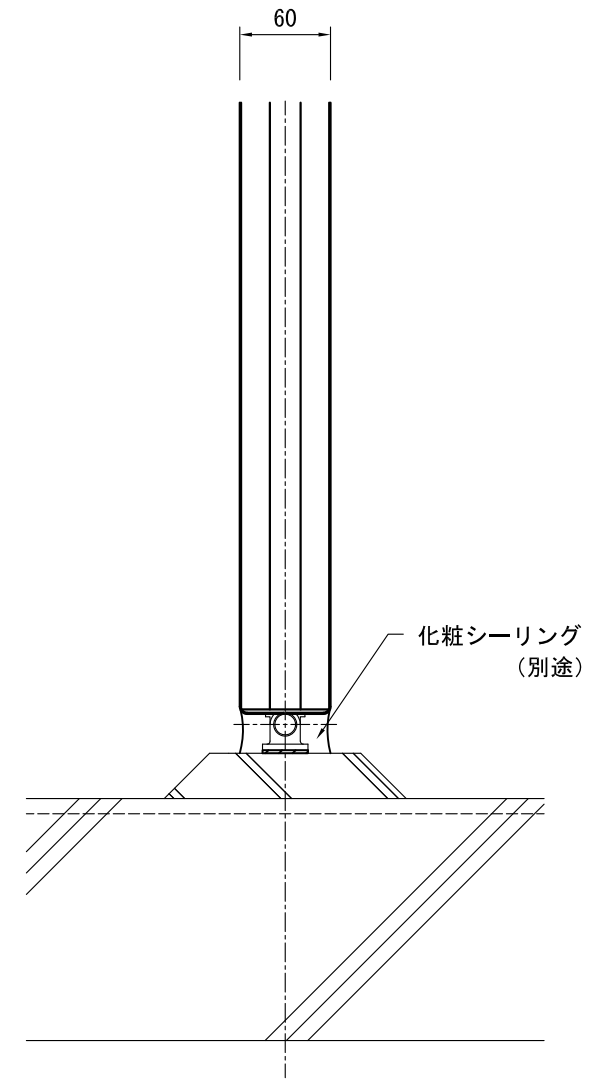

ノイラックスルーバー 下部

参考図

正面図

側面図

[] 内寸法は、製品幅450mmの場合

名称	鉛直ルーバー 下部		
図番	HAA01-001	縮尺	1/5: A3
日鉄鋼板株式会社			