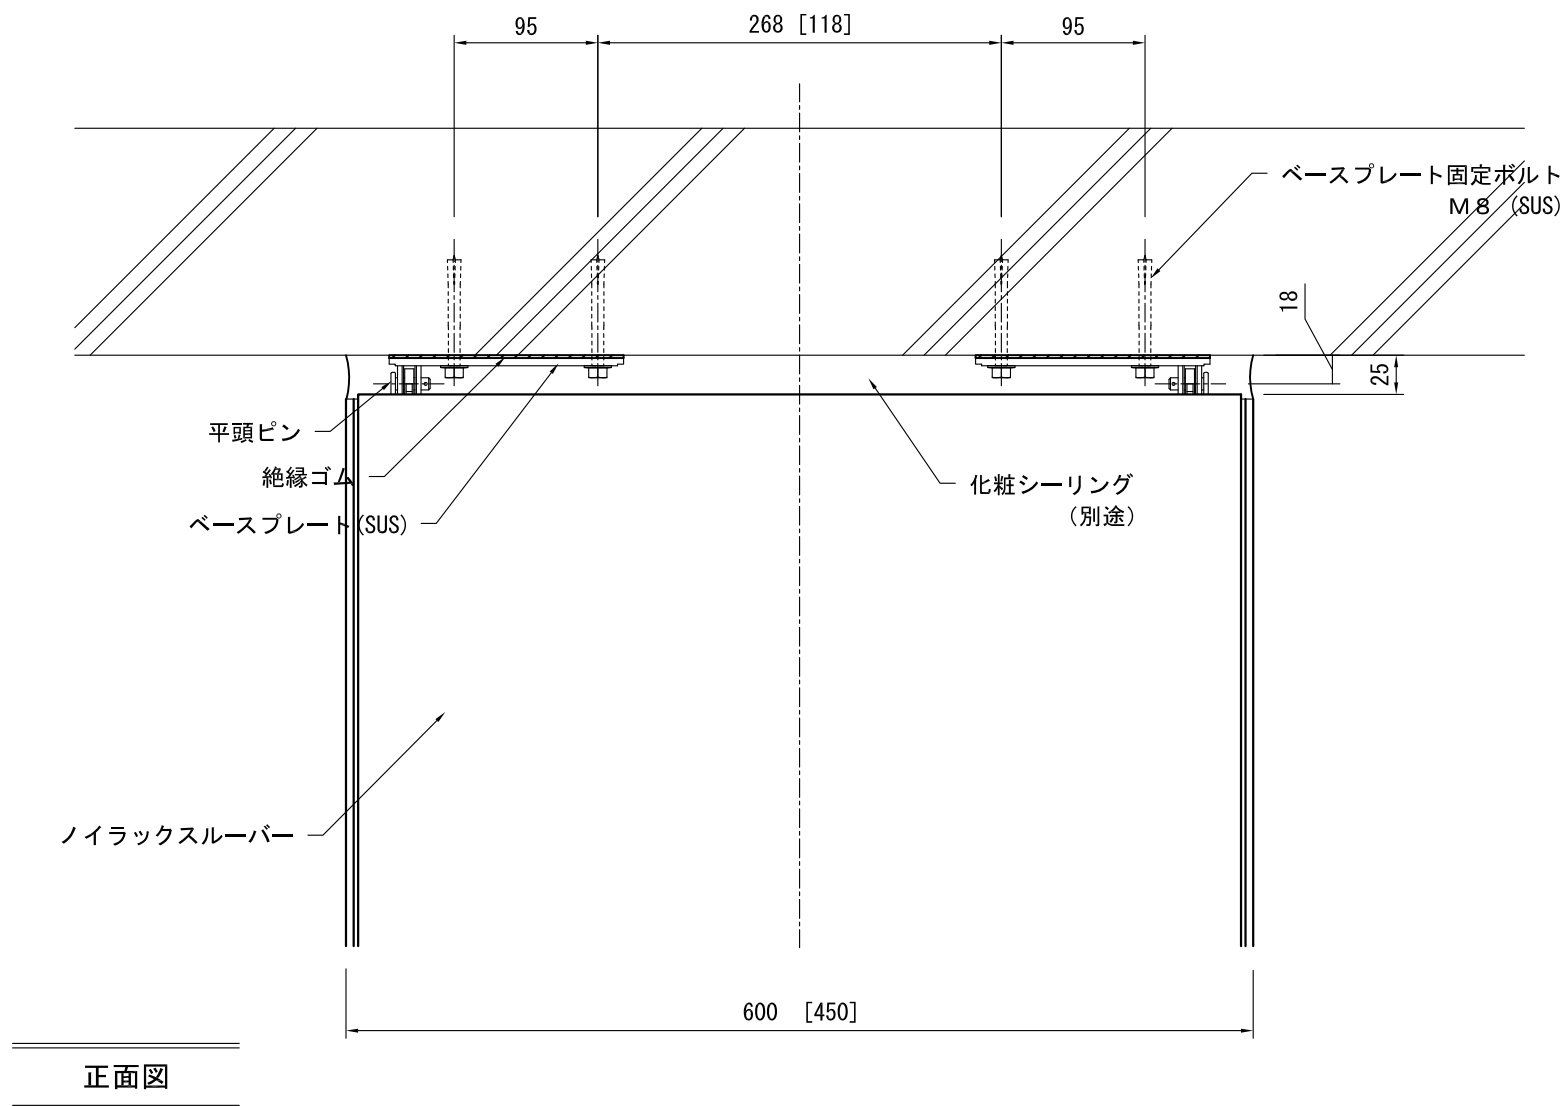

ノイラックスルーバー 上部

参考図

[] 内寸法は、製品幅450mmの場合

名称	鉛直ルーバー 上部		
図番	HAA02-001	縮尺	1/5: A3
日鉄鋼板株式会社			