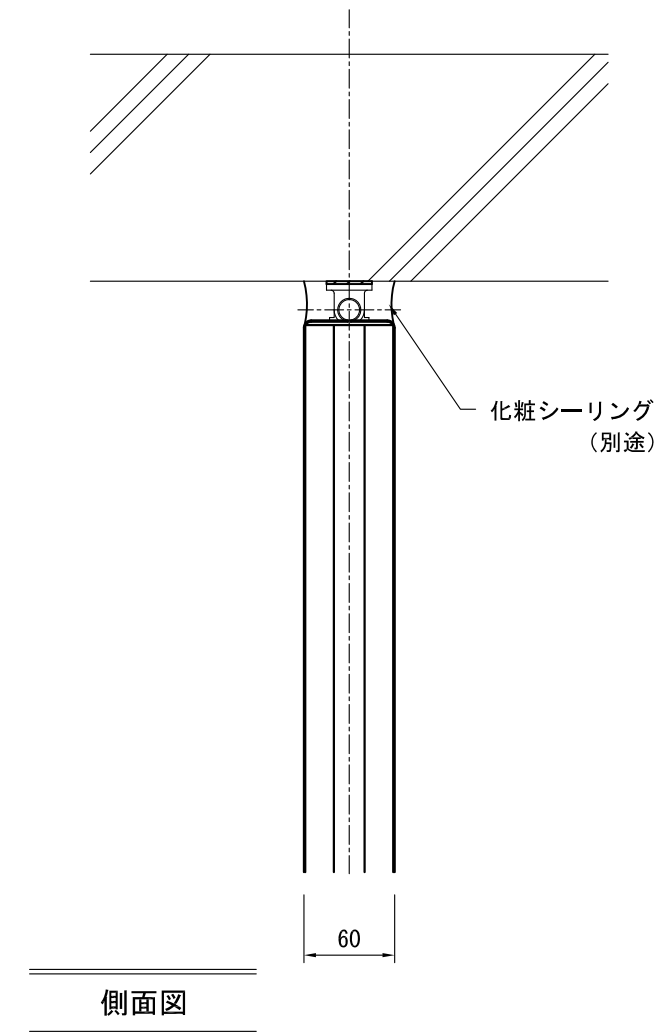

ノイラックスルーバー 上部

参考図

[] 内寸法は、製品幅450mmの場合

名称	鉛直ルーバー 上部		
図番	HAA02-001	縮尺	1/5: A3
日鉄鋼板株式会社			